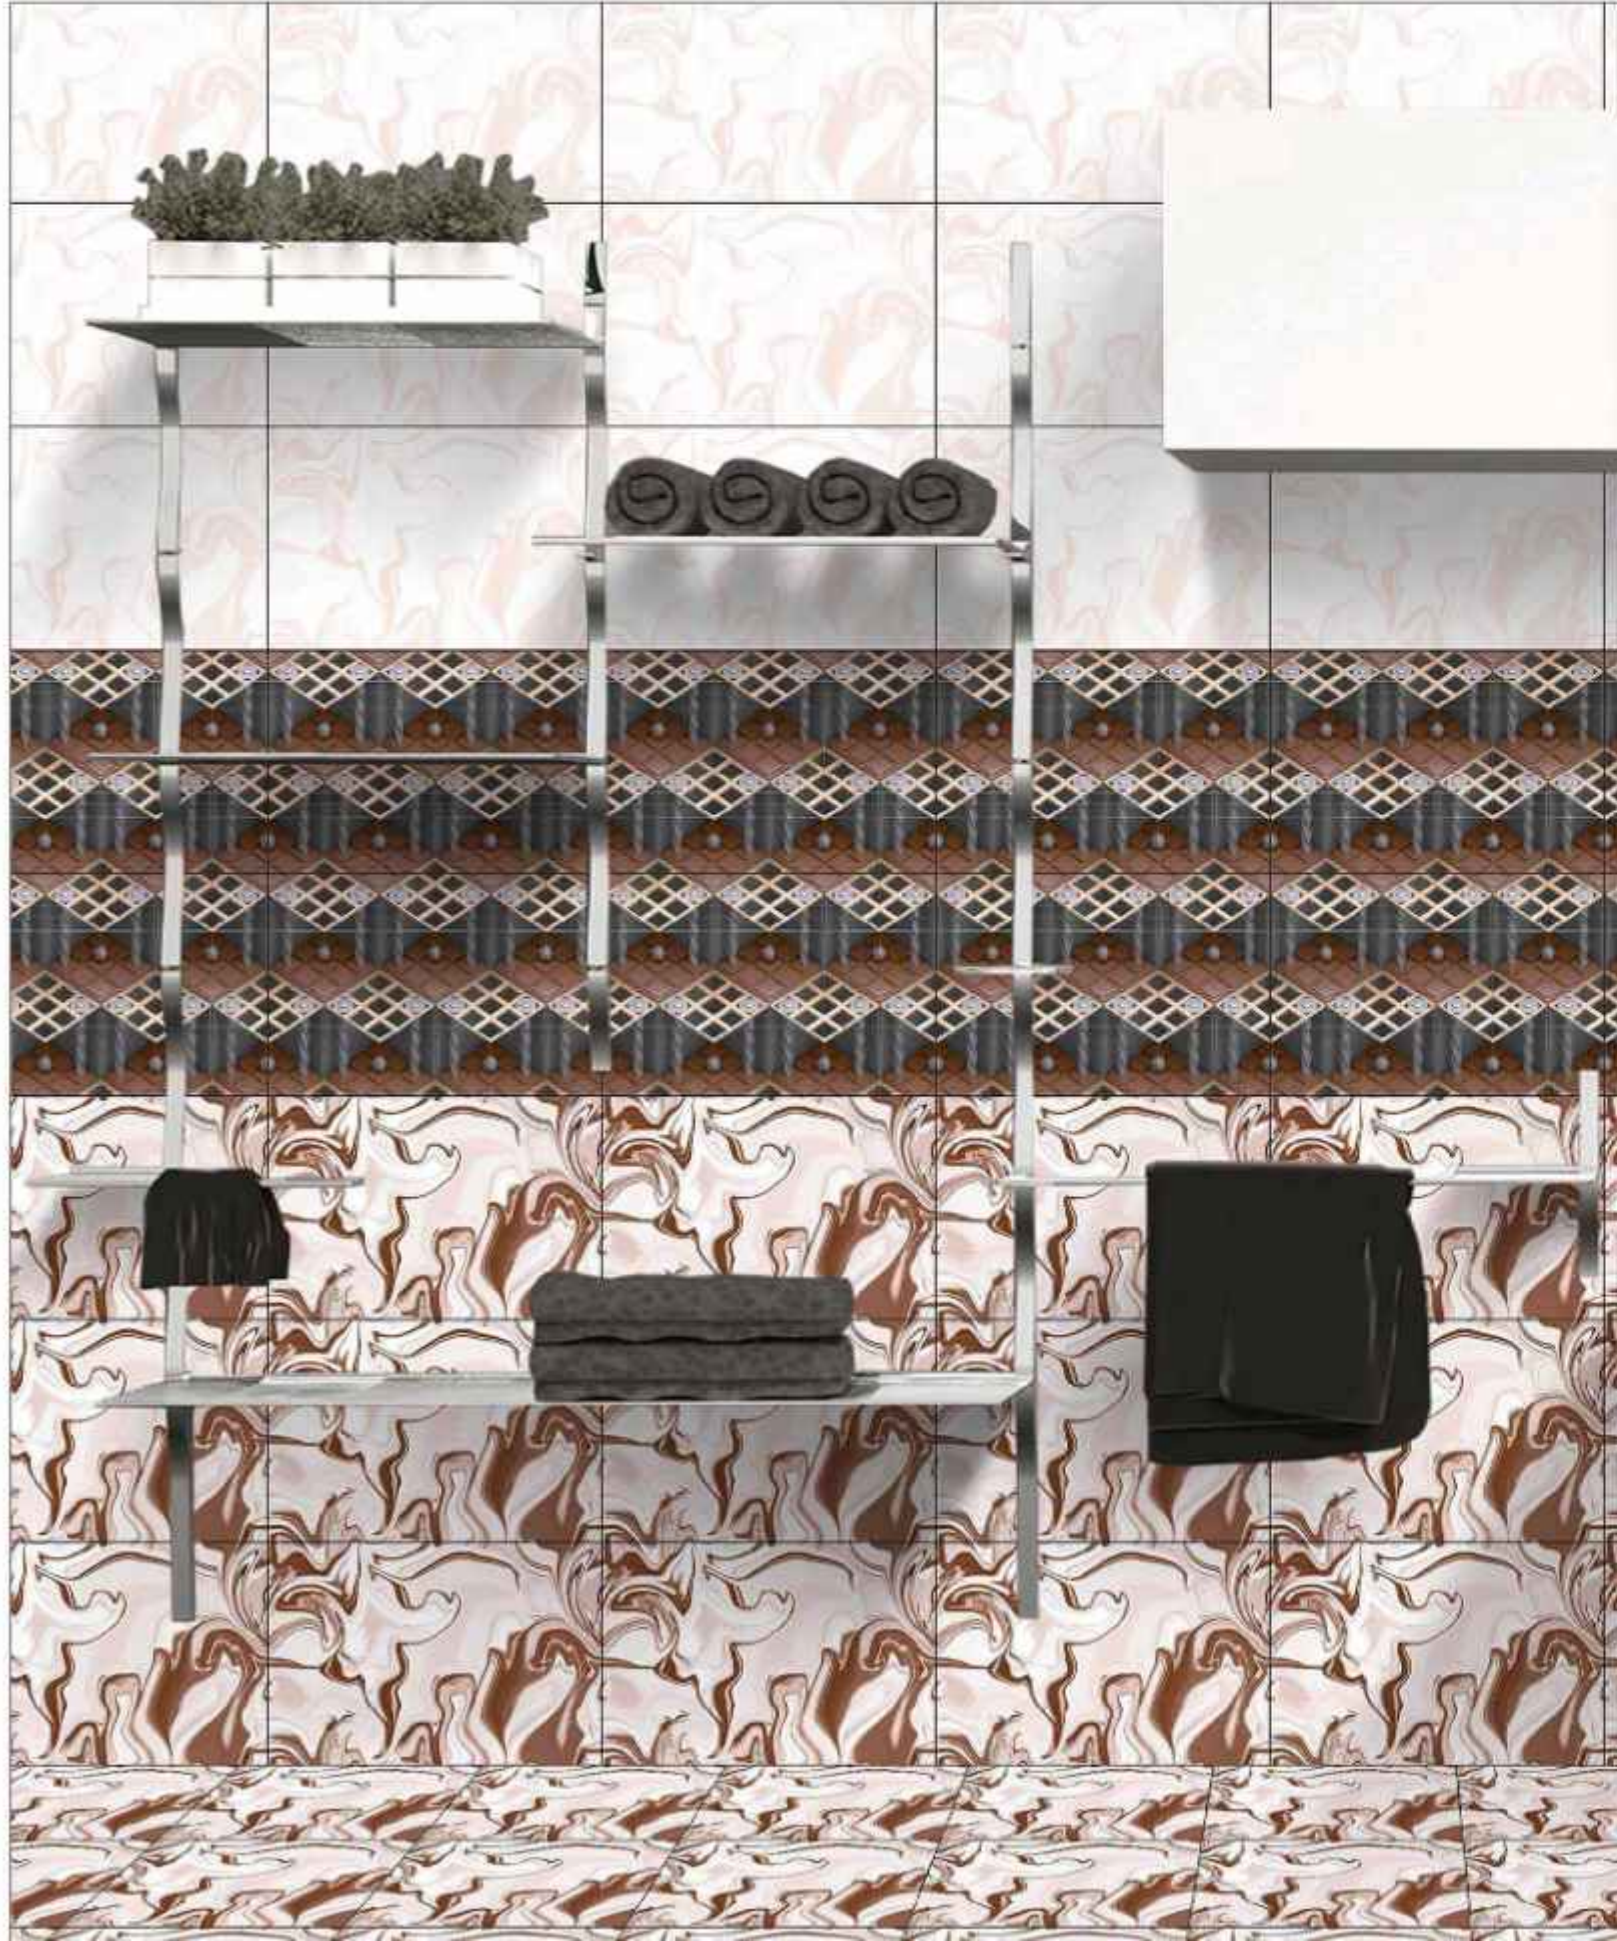

542-LT

542-HL-1

542-DK

30x
45cm

DIGITAL WALL TILES
GLOSSY SURFACE

**30x
45cm**

wall Tiles Floor Tiles GLOSSY FINISH MATT FINISH 100% Water Proof Rectified Tiles

543-LT