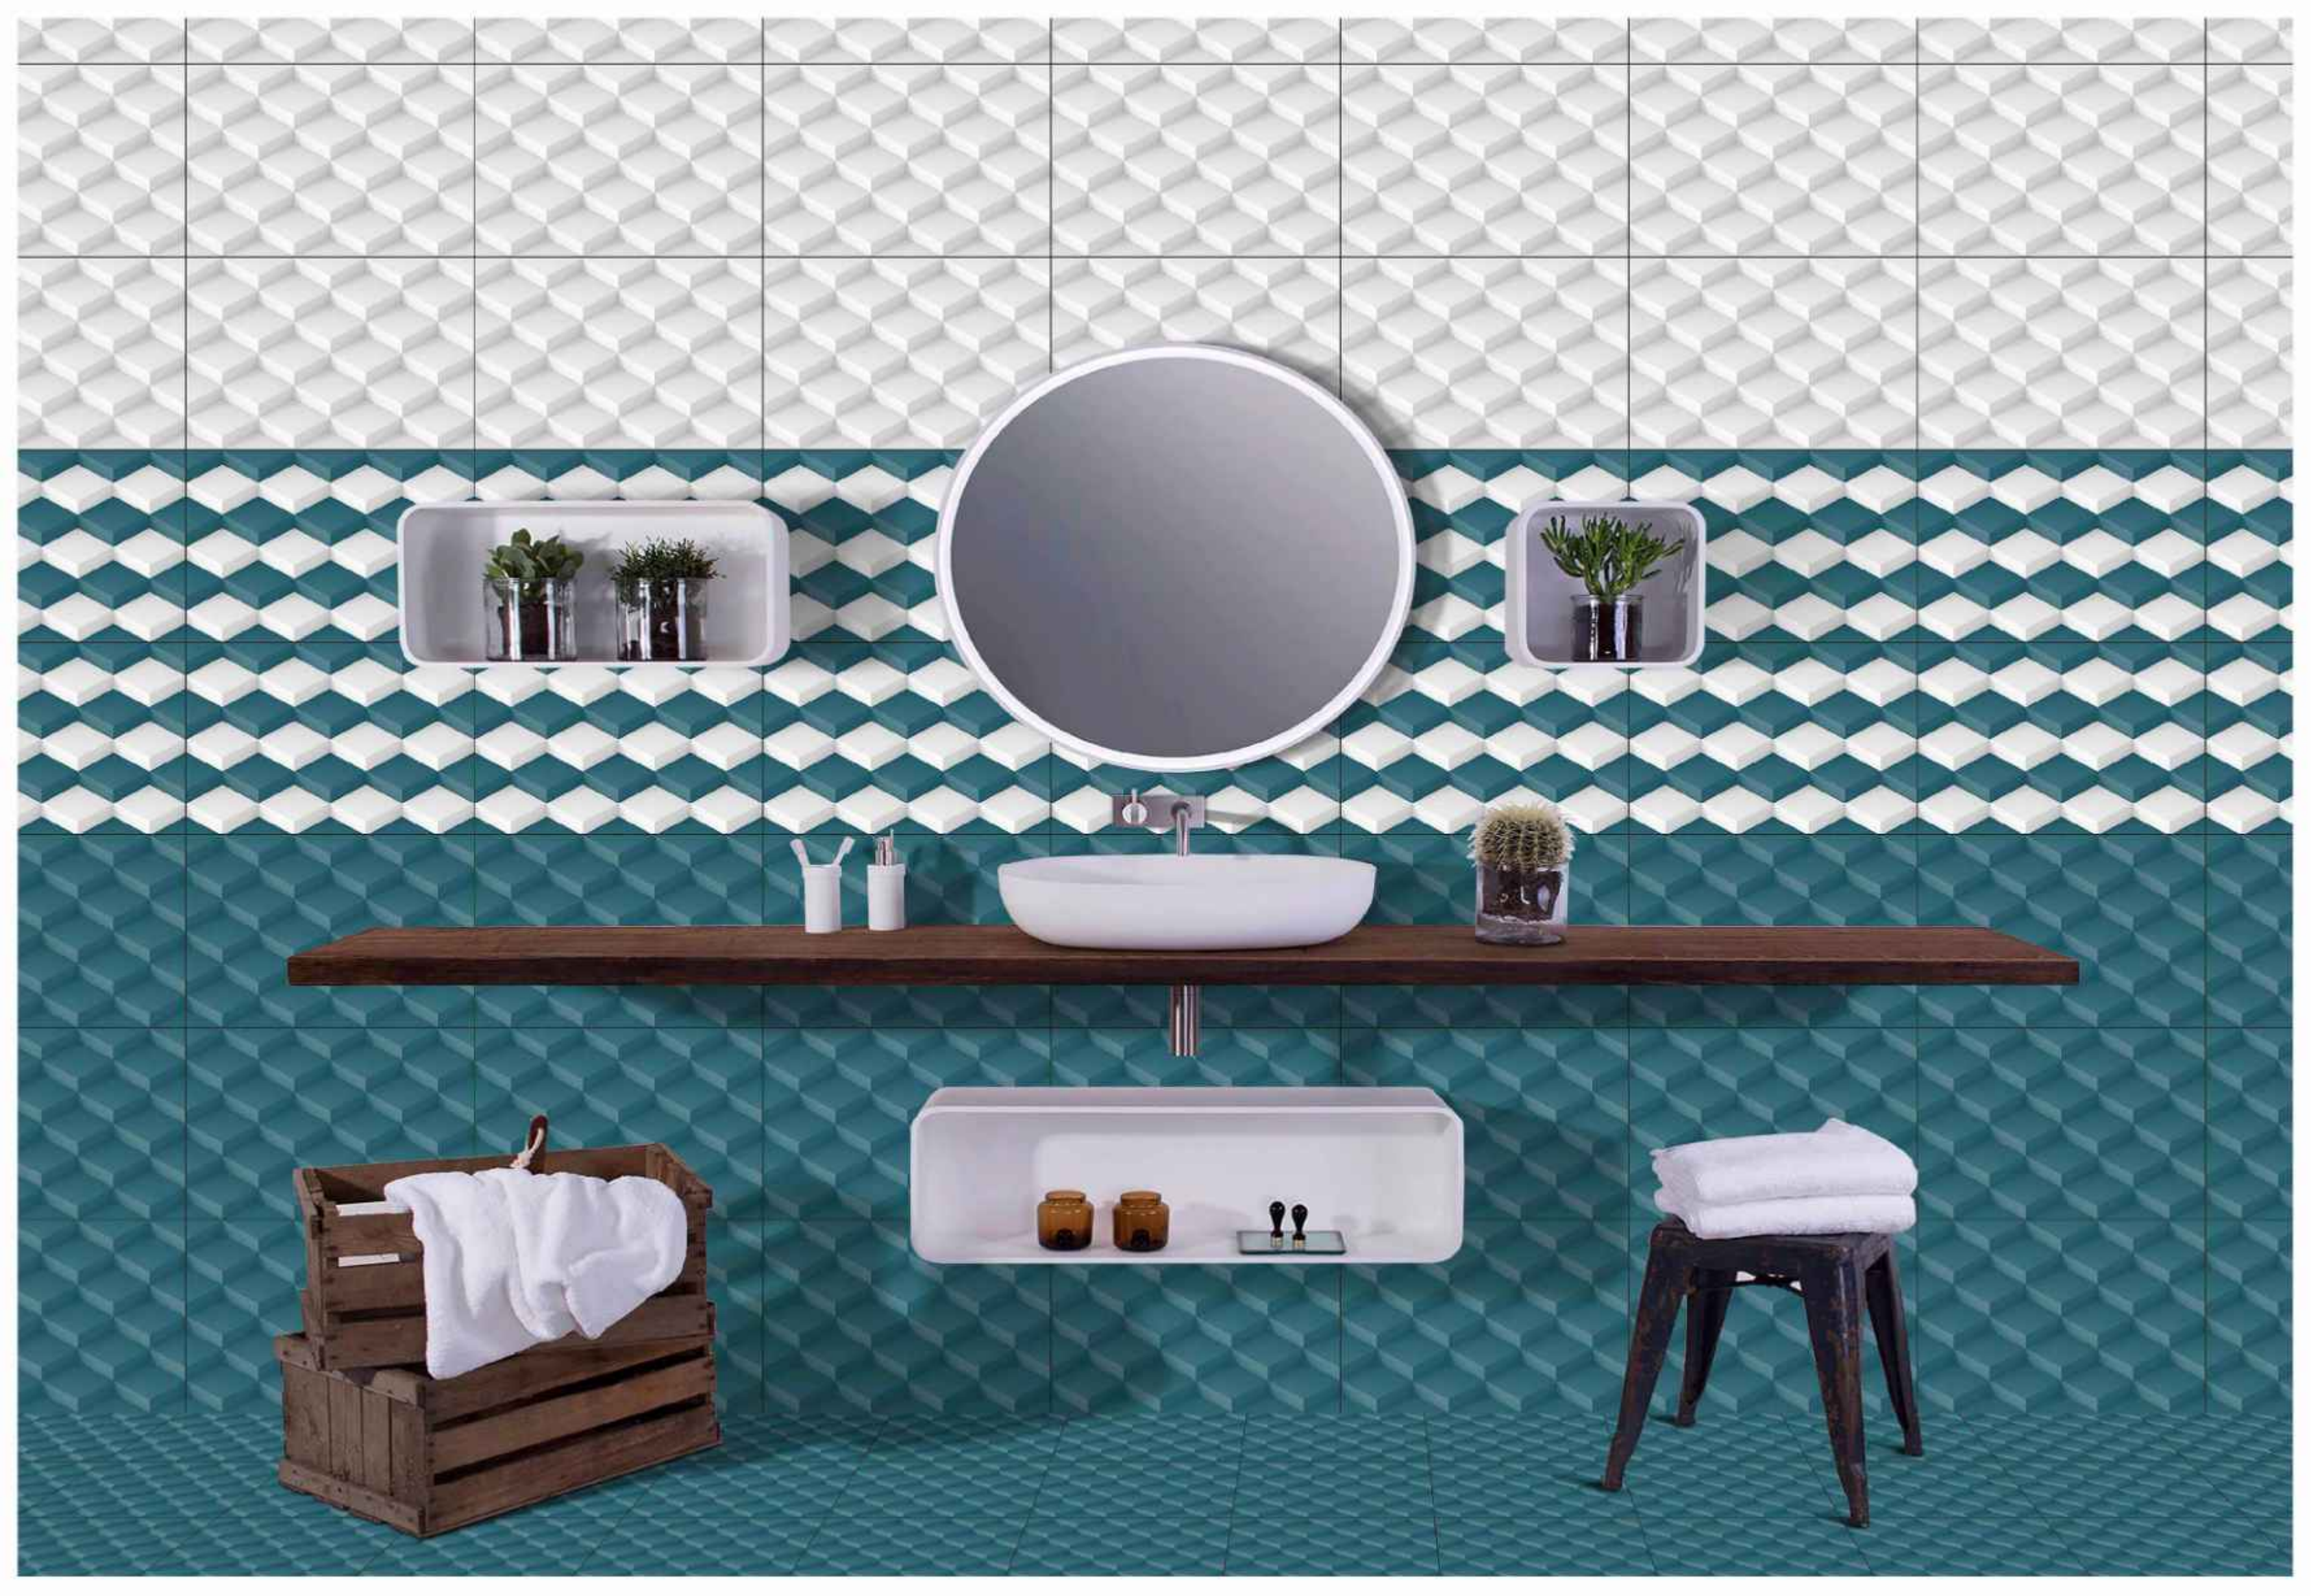

527-LT

527-DK

527-HL-1

DIGITAL WALL TILES
GLOSSY SURFACE

528-LT

528-HL-1

528-DK

30x
45cm