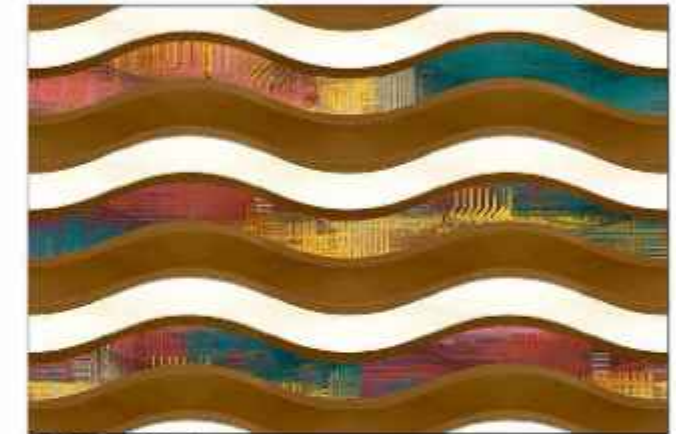

527-LT

527-DK

527-HL-1

DIGITAL WALL TILES
GLOSSY SURFACE

528-LT

528-HL-1

528-DK

30x
45cm