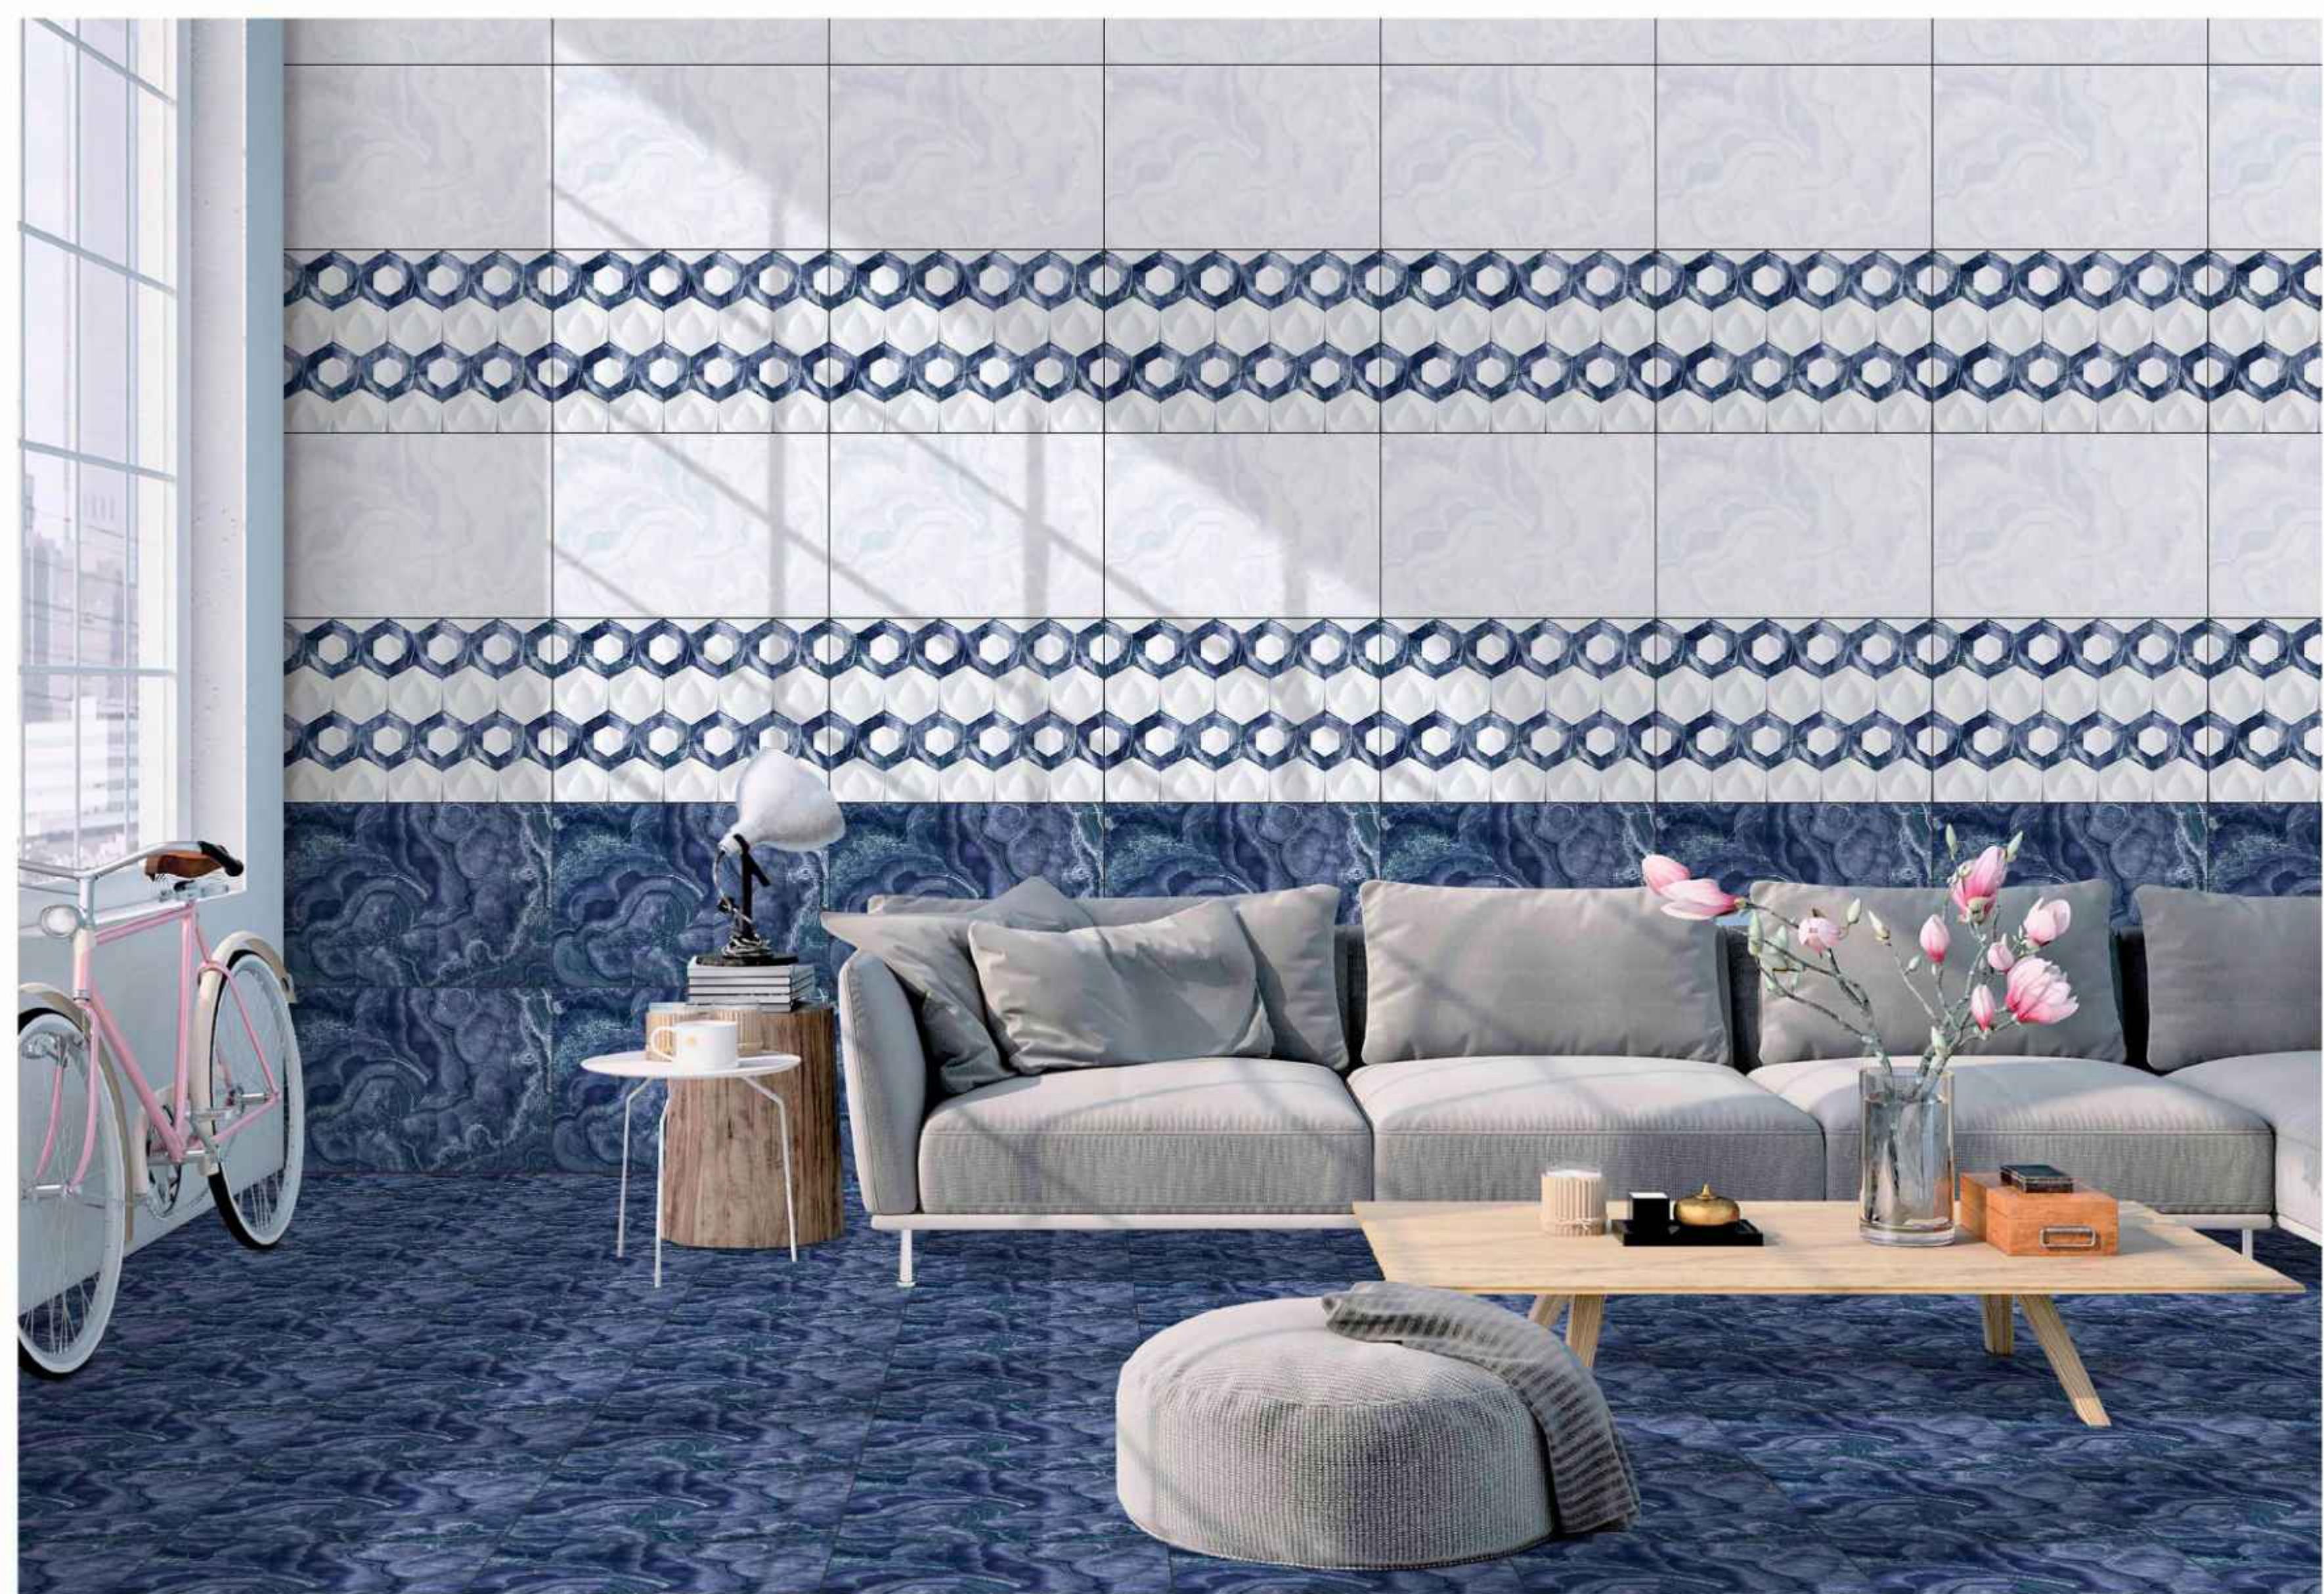

523-LT

523-DK

523-HL-1

522-LT

522-HL-1

DIGITAL WALL TILES
GLOSSY SURFACE

**30x
45cm**

wall Tiles Floor Tiles GLOSSY FINISH MATT FINISH 100% Water Proof Rectified Tiles