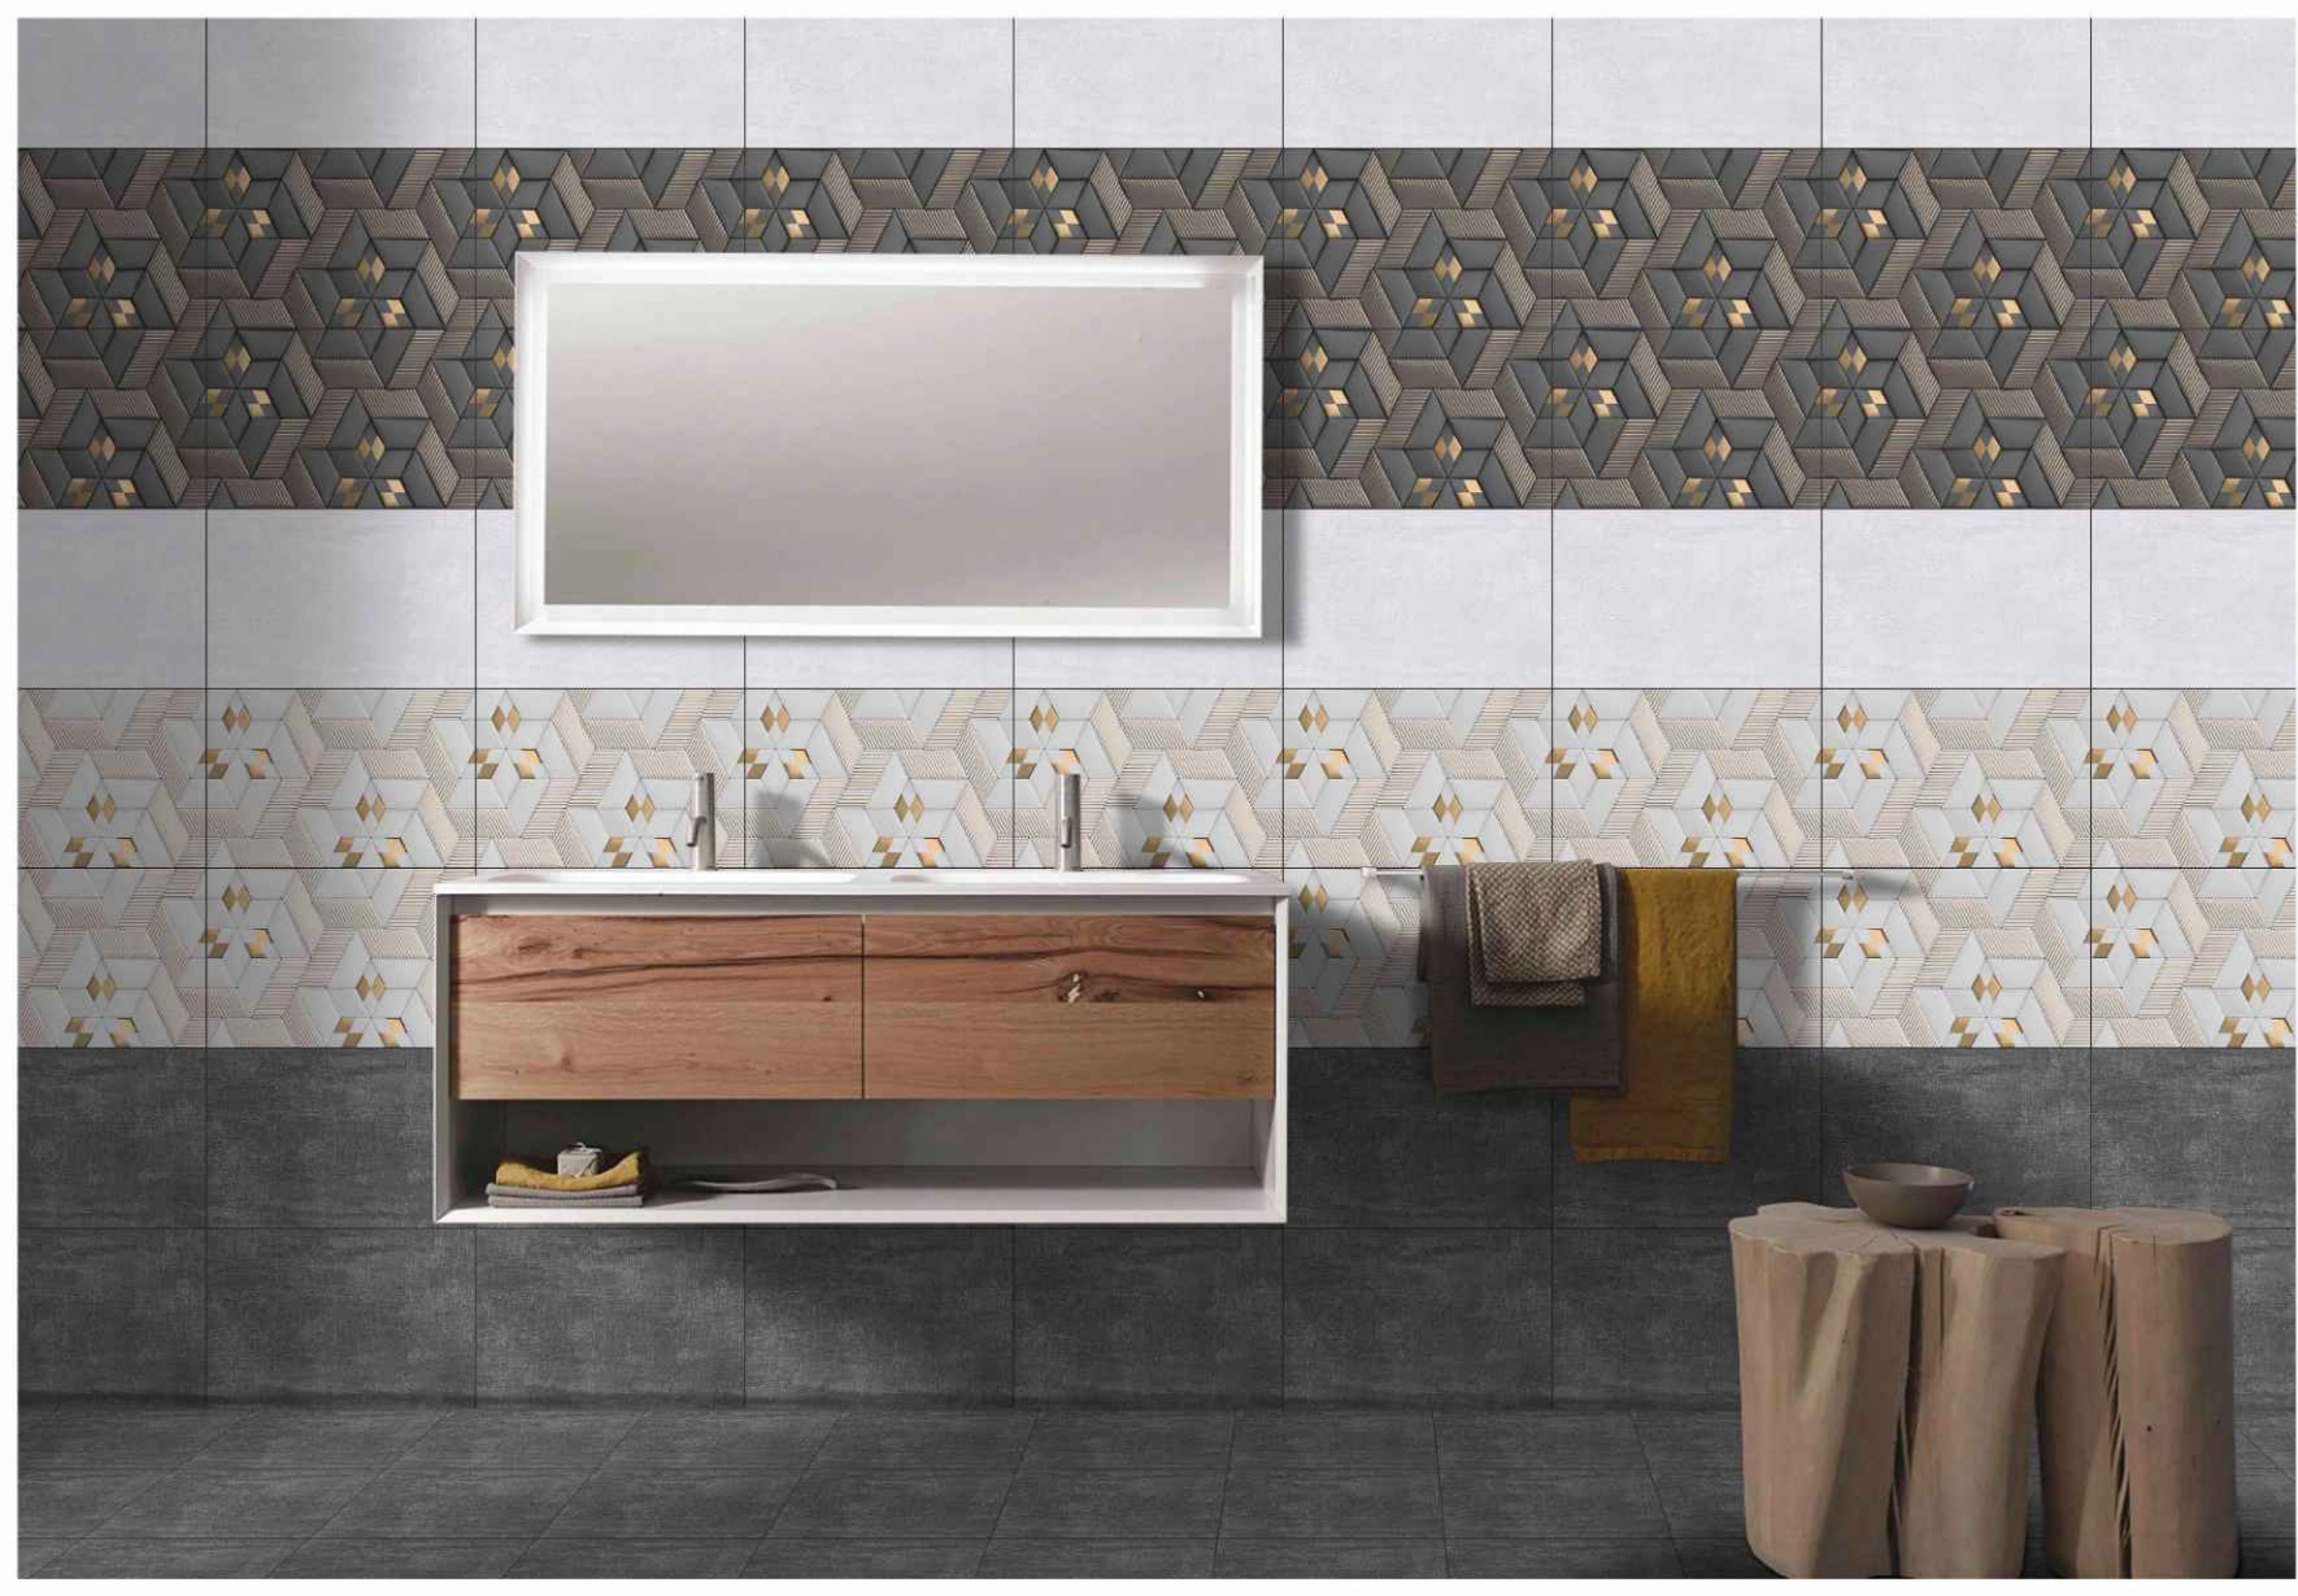

520-HL-1

520-DK

DIGITAL WALL TILES
GLOSSY SURFACE

**30x
45cm**

wall Tiles Floor Tiles GLOSSY FINISH MATT FINISH 100% Water Proof Rectified Tiles

521-LT

521-HL-1

521-DK