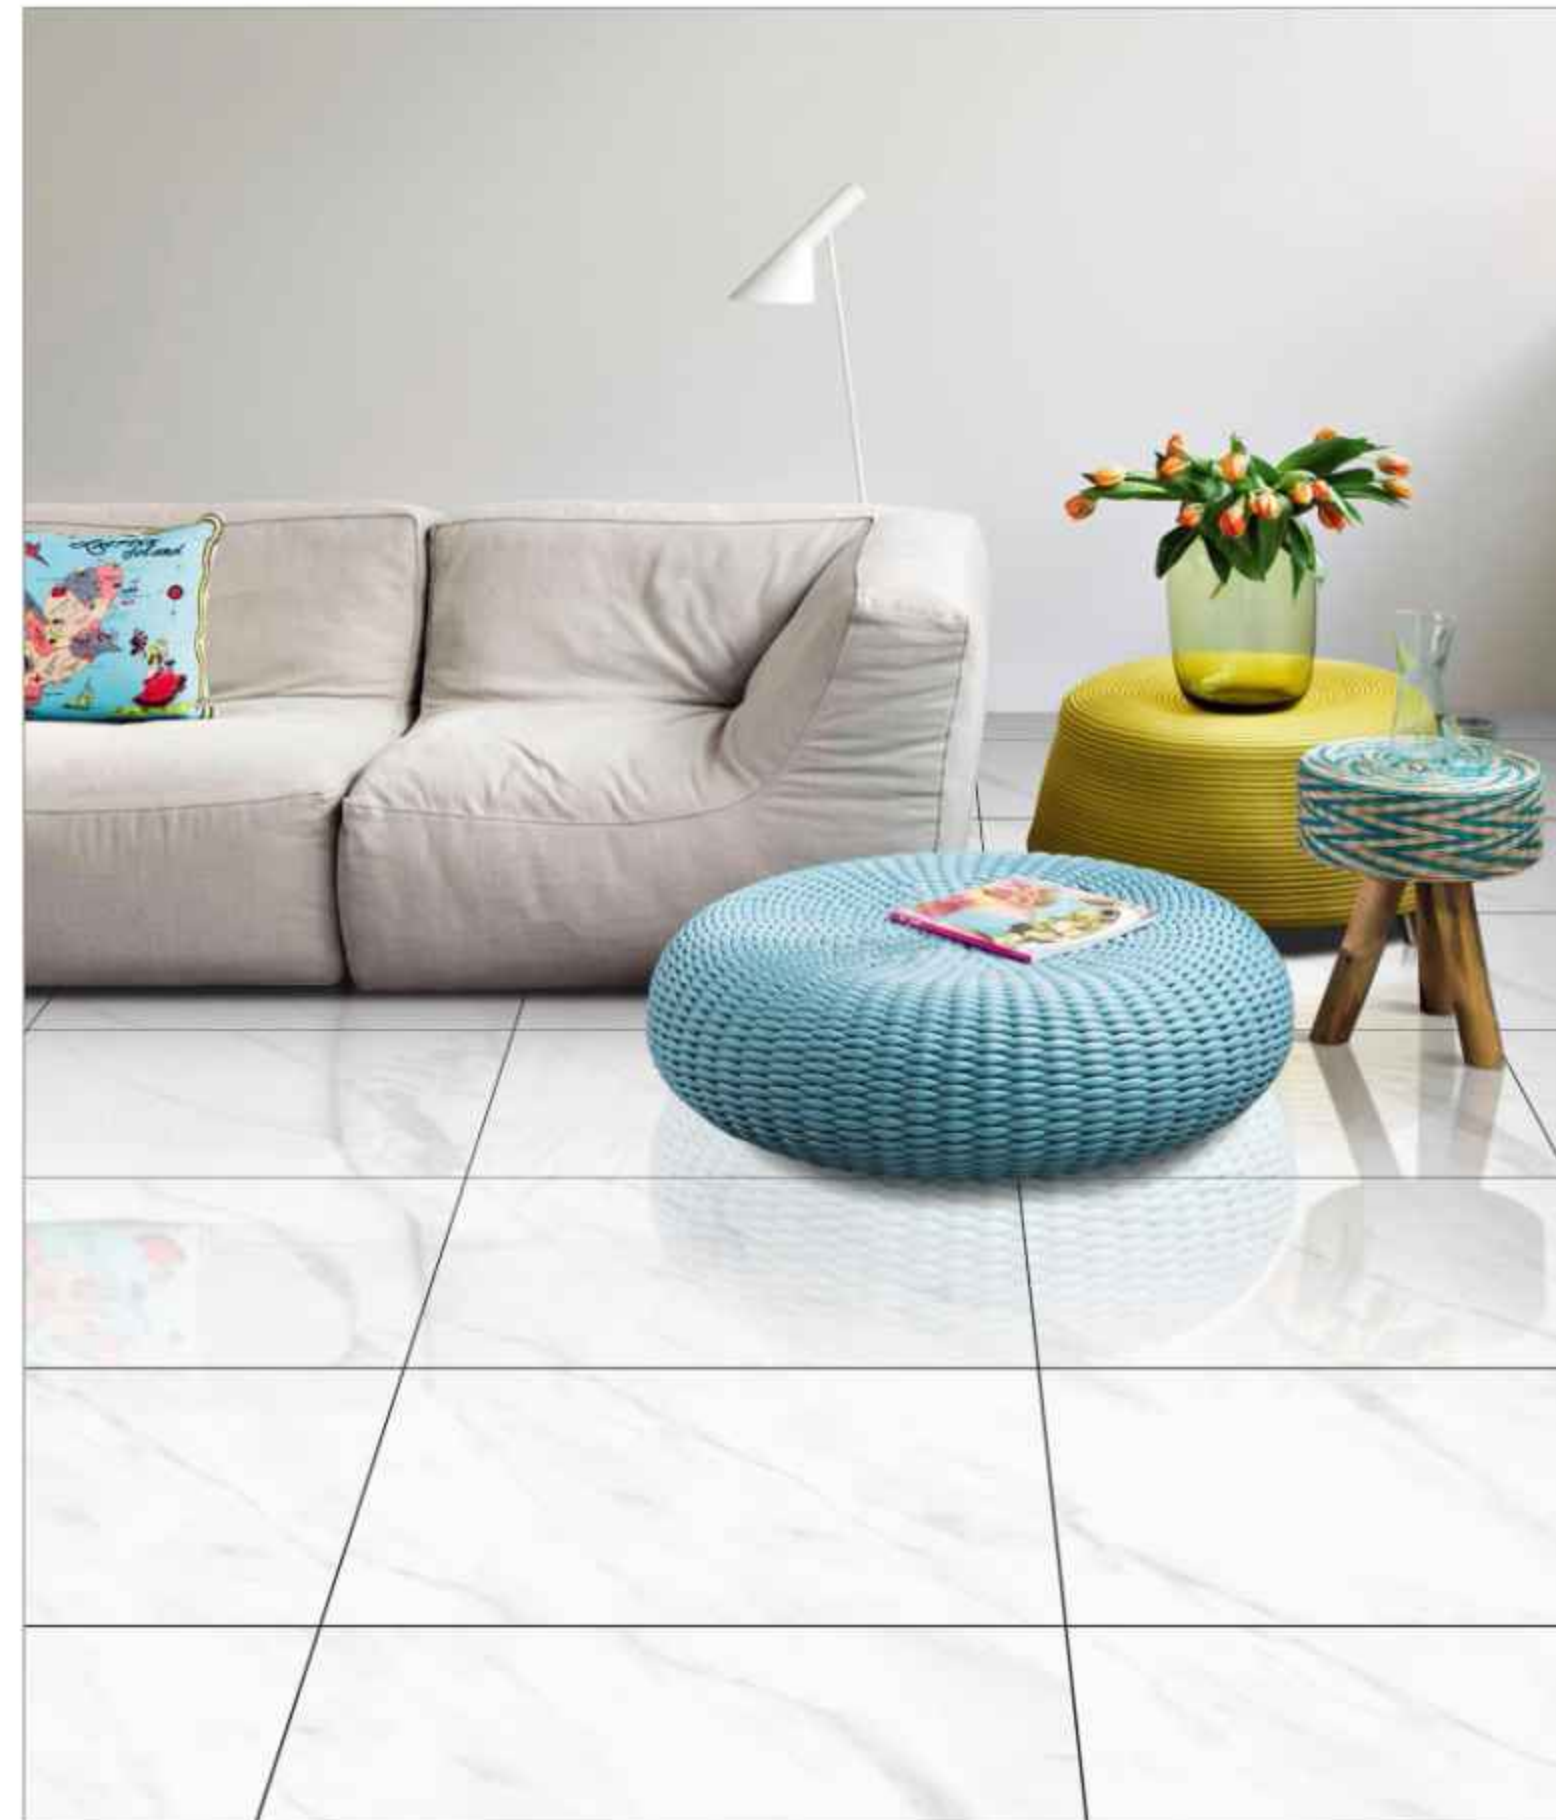

EXCLUSIVE COLLECTION

600 X 600 MM

SEAWAVE WHITE

FINISH : PGVT

RANDOM : 4 FACES

THASSOS STATUARIO

FINISH : PGVT

RANDOM : 8 FACES