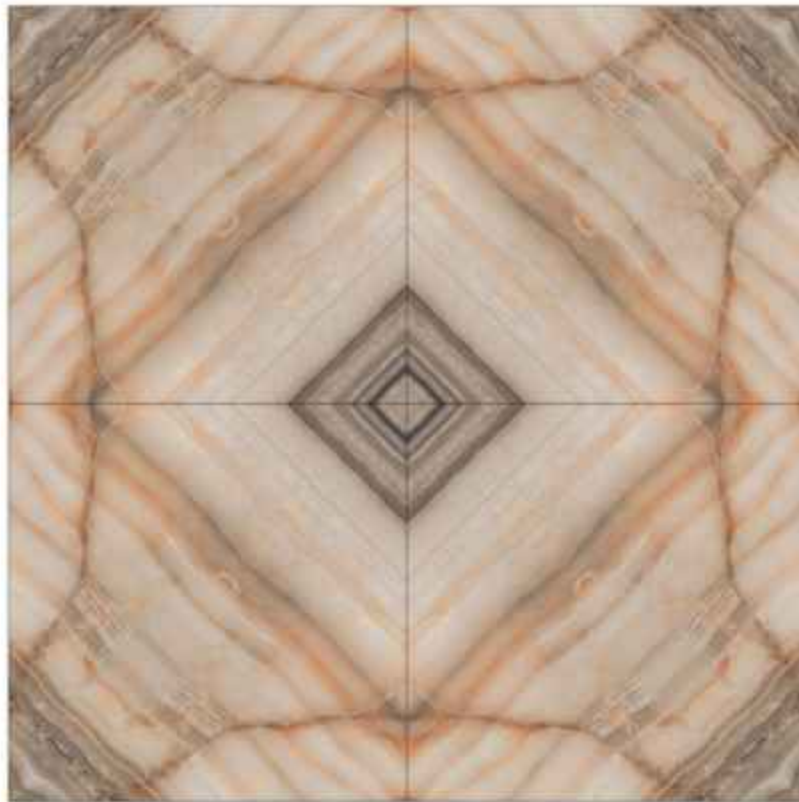

Fire Resistant

Frost Resistant

RANGOLI COLLECTION

600 X 600 MM

RANGOLI 1023

FINISH : PGVT

RANDOM : 1 FACES

RANGOLI 1024