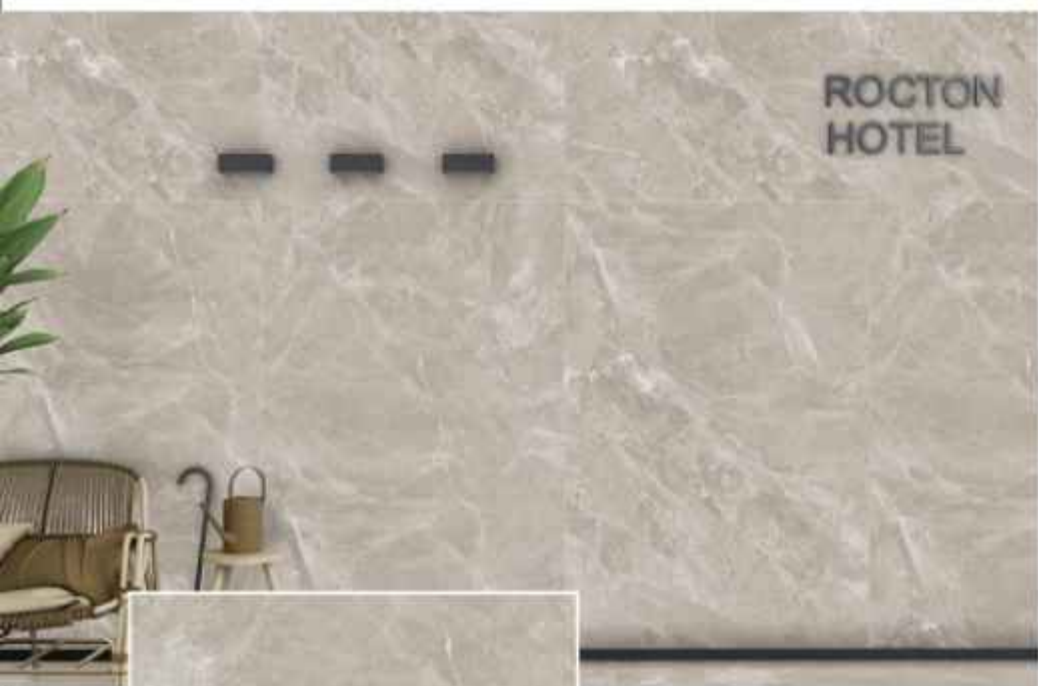

## FORMA MARFIL

1200 x 1800 mm

**RANIBA**  
The Treasury of Royalty

**FANTASY ALMOND**

RANDOM

**G**  
GLOSSY

1200 x 1800 mm

**RANIBA**  
The Treasury of Royalty