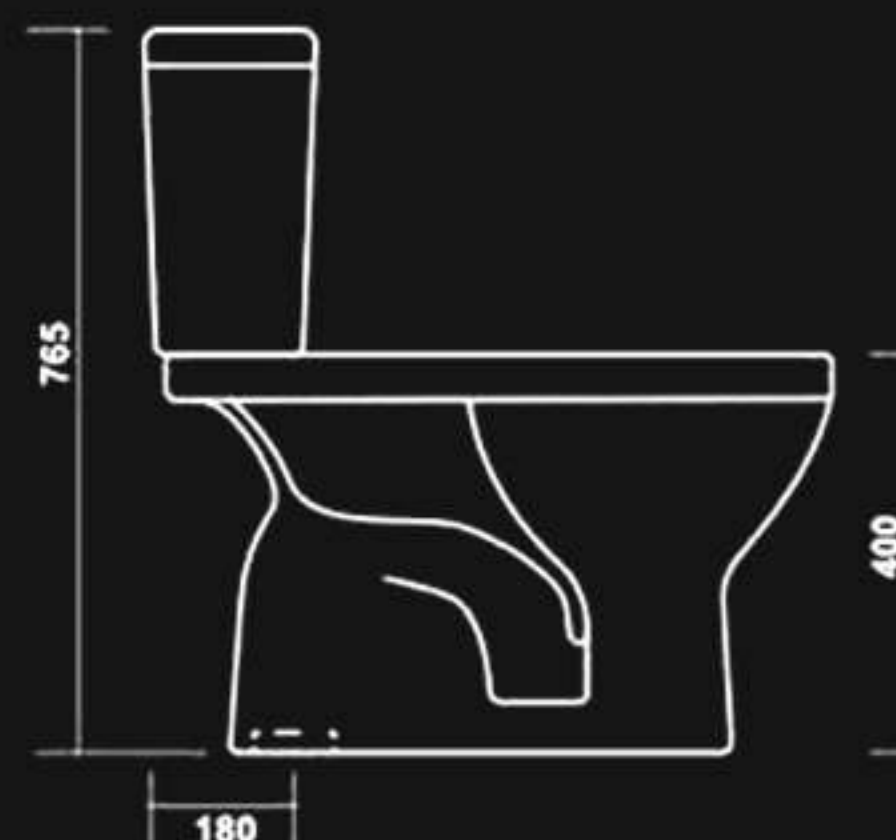

Dyna italian “P”

Two piece

Height : 785 mm
Length : 350 mm
Width : 630 mm

Approx Weight : 32 KG

Cistern - AB BC CD

Colour - W I

Italian “P”

Height : 795 mm
Length : 380 mm
Width : 680 mm

Height : 780 mm
Length : 400 mm
Width : 670 mm

Approx Weight : 31 KG

Cistern - AB BC CD

Colour - W I

Spanish "S"

Height : 780 mm
Length : 400 mm
Width : 670 mm

Approx Weight : 31 KG

Cistern - AB BC CD

Colour - W I

Two piece

Matrix "S"

Height : 765 mm

Length : 370 mm

Width : 635 mm

Approx Weight : 33 KG

Cistern - AB BC CD

Colour - W

Perry "S"

Height : 700 mm

Length : 395 mm

Width : 620 mm

Approx Weight : 37 KG

Cistern - AB BC CD

Colour - W I