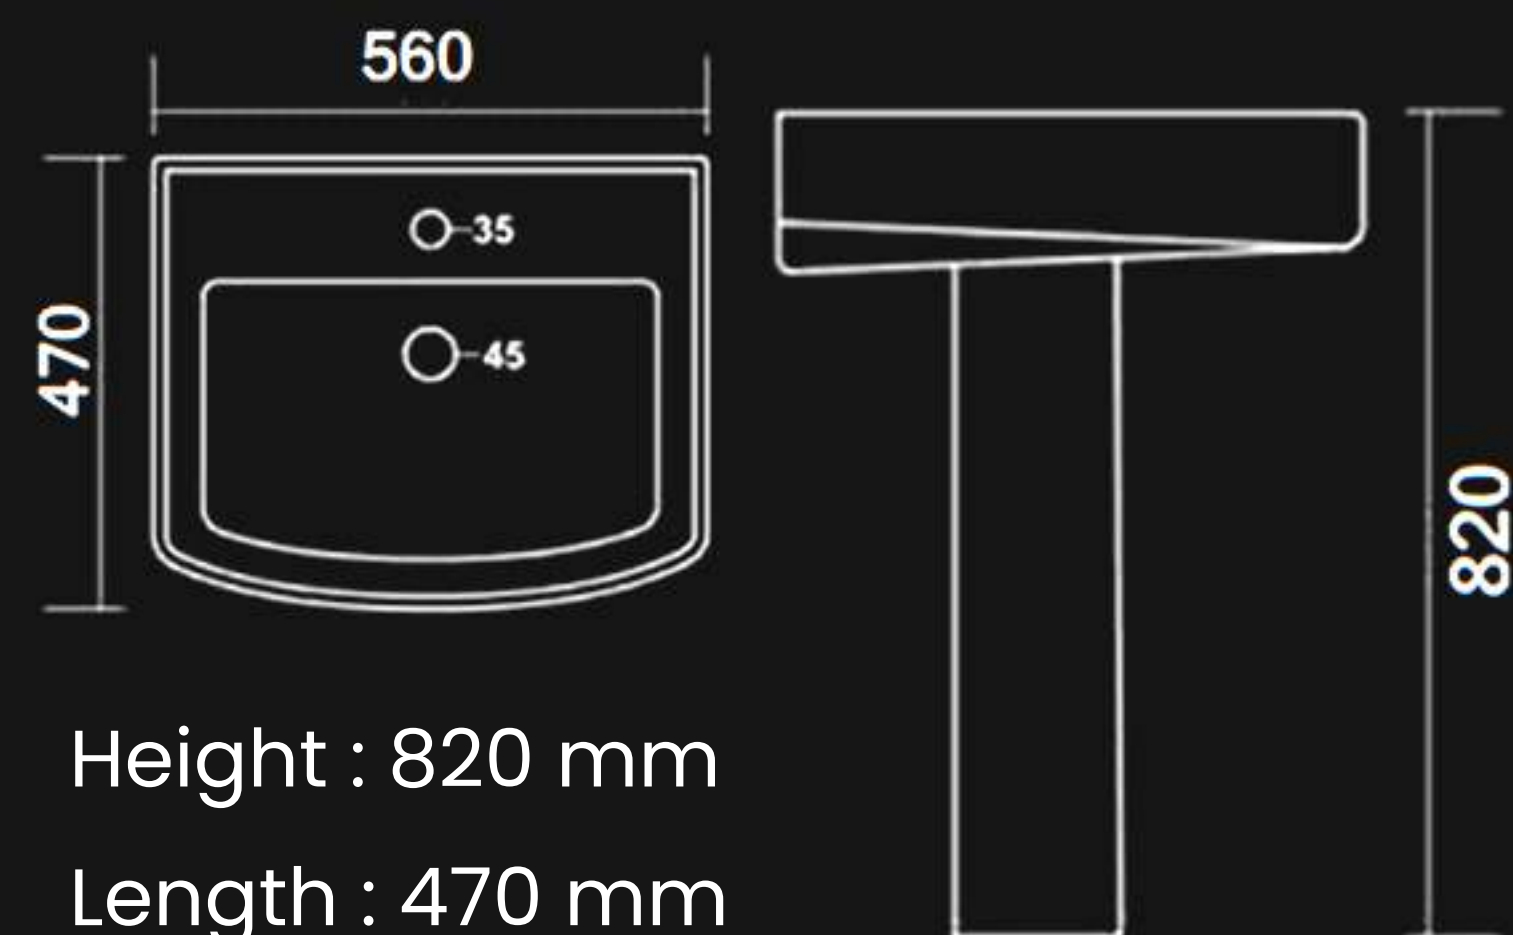

Height : 880 mm
Length : 440 mm
Width : 590 mm

Approx Weight : 23 KG

Supreme Set

Height : 840 mm
Length : 430 mm
Width : 585 mm

Approx Weight : 23 KG

Wash Basin Pedestal

Dyna Set

Height : 860 mm
Length : 440 mm
Width : 560 mm

Approx Weight : 23 KG

Sophia Set

Height : 860 mm
Length : 440 mm
Width : 550 mm

Approx Weight : 23 KG

Deltar Set (polo)

Height : 820 mm
Length : 470 mm
Width : 560 mm

Approx Weight : 23 KG

Repose Set (22x16)

Height : 825 mm
Length : 400 mm
Width : 560 mm

Approx Weight : 22 KG

Wash Basin Pedestal

Star Set (20x16)

Height : 825 mm
Length : 400 mm
Width : 510 mm

Approx Weight : 22 KG

Prime Set (18x14)

Height : 820 mm
Length : 355 mm
Width : 460 mm

Height : 200 mm
Length : 500 mm
Width : 400 mm

Approx Weight : 11 KG

City Pan

Height : 175 mm
Length : 500 mm
Width : 400 mm

Approx Weight : 10.50 KG

Eastern Pan

Height : 130 mm
Length : 425 mm
Width : 520 mm