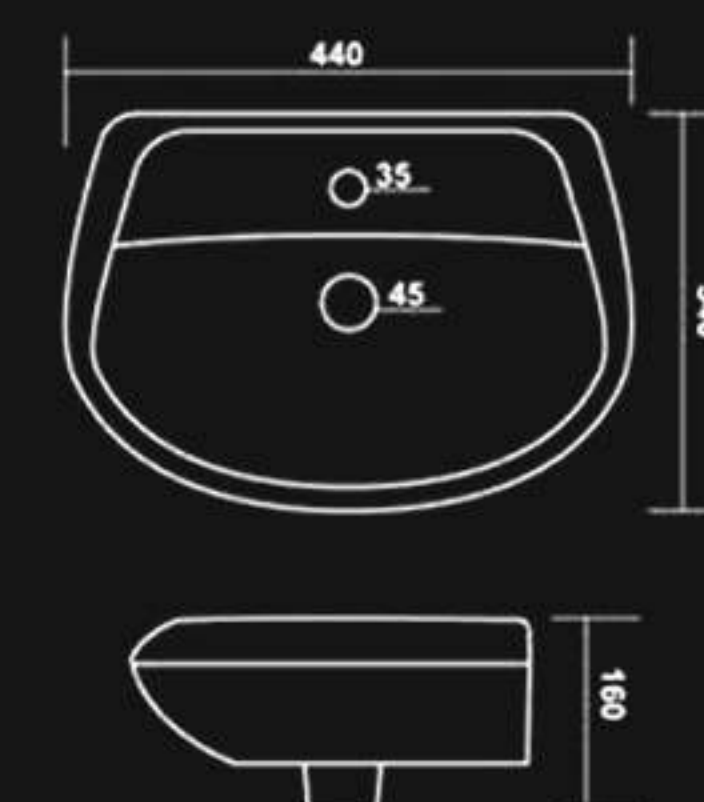

Colour - W

Perry "S"

Height : 700 mm

Length : 395 mm

Width : 620 mm

Approx Weight : 37 KG

Cistern - AB BC CD

Colour - W I

14 x 11 (side) Approx Weight : 7 KG

Height : 180 mm
Length : 310 mm
Width : 370 mm

14 x 11 (Center) Approx Weight : 7 KG

Height : 180 mm
Length : 310 mm
Width : 370 mm

18 x 13 (Round) Approx Weight : 7.5 KG

Height : 160 mm
Length : 340 mm
Width : 440 mm

Wash Basin

Bantium 18 x 12

Approx Weight : 8 KG

Height : 160 mm
Length : 330 mm
Width : 460 mm

Corner(16x16)

Approx Weight : 8 KG

Height : 180 mm
Length : 400 mm
Width : 400 mm

Approx Weight : 23 KG

Sophia Set

Height : 860 mm
Length : 440 mm
Width : 550 mm

Approx Weight : 23 KG

Deltar Set (polo)

Height : 820 mm
Length : 470 mm
Width : 560 mm

Approx Weight : 23 KG

Repose Set (22x16)