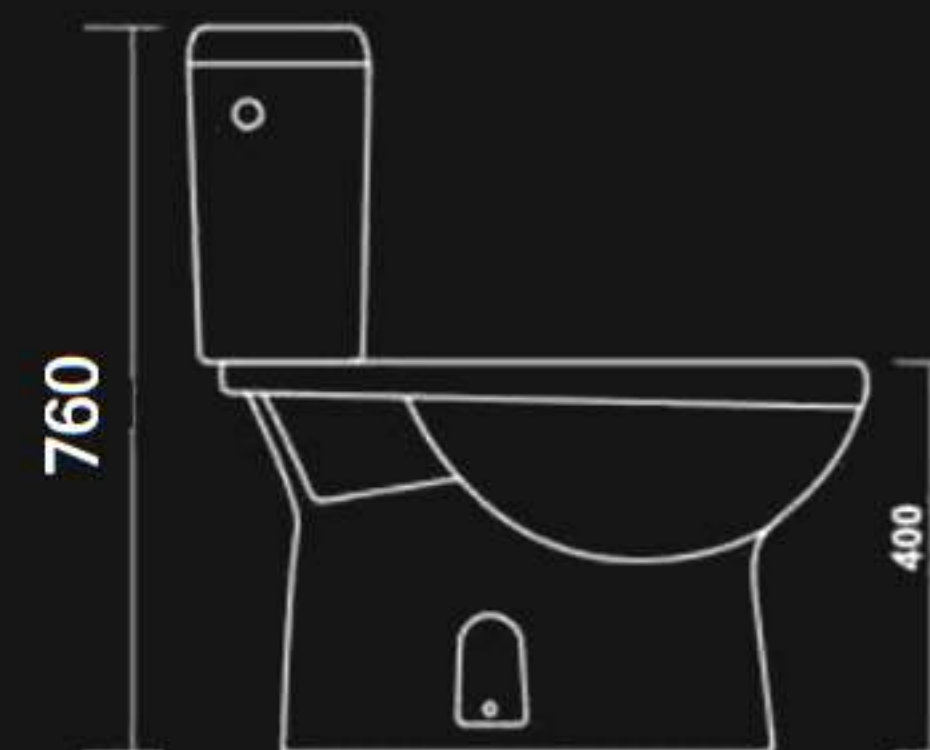

Height : 660 mm
Length : 380 mm
Width : 760 mm

Approx Weight : 31 KG

Cistern - AB ☒ BC ☒ CD ☒

Colour - ☐ W ☐ I