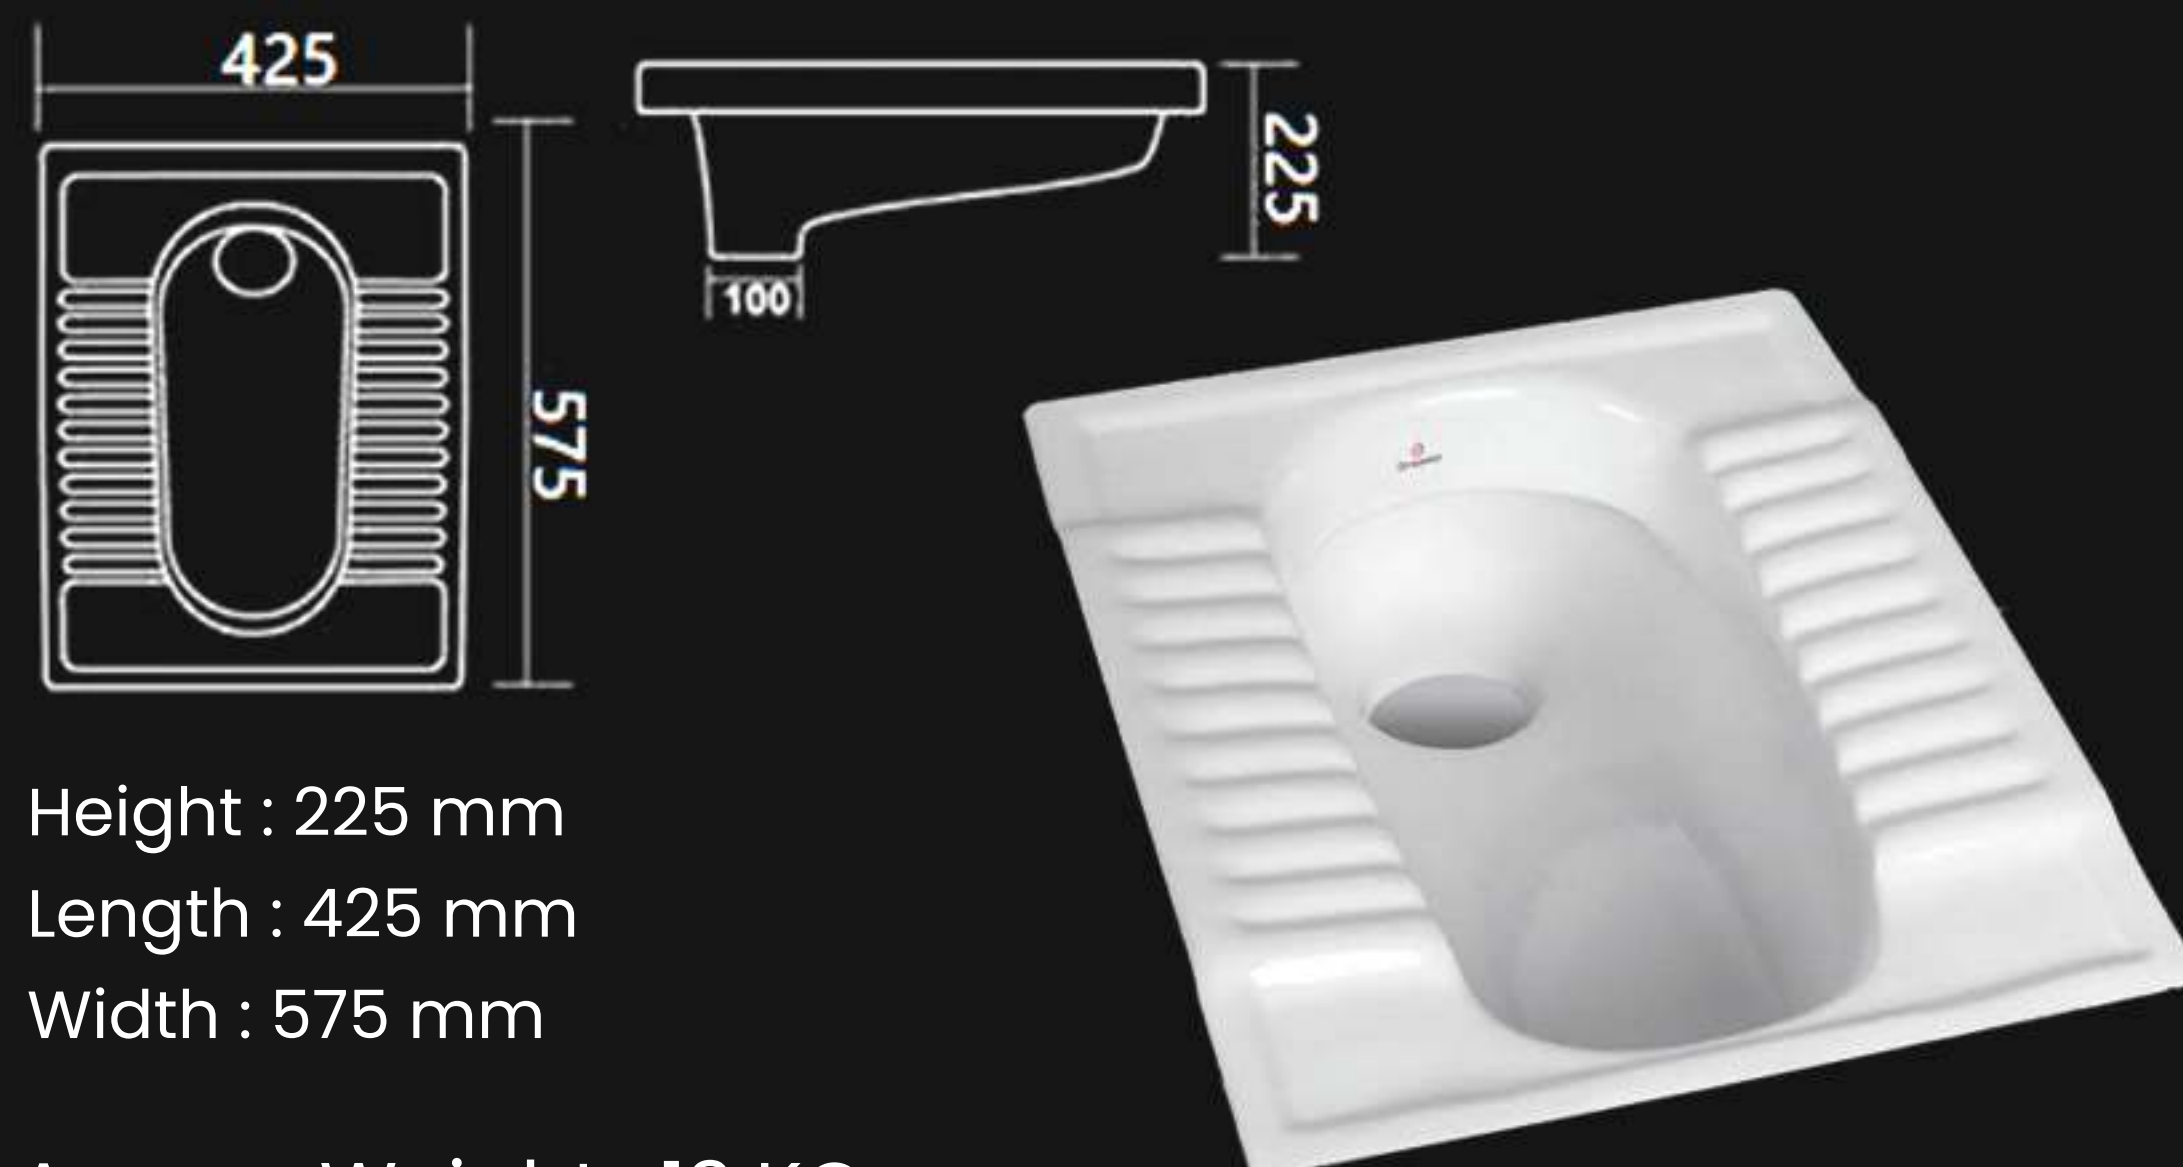

Orissa Pan 23''

Height : 225 mm
Length : 425 mm
Width : 575 mm

Approx Weight : 13 KG