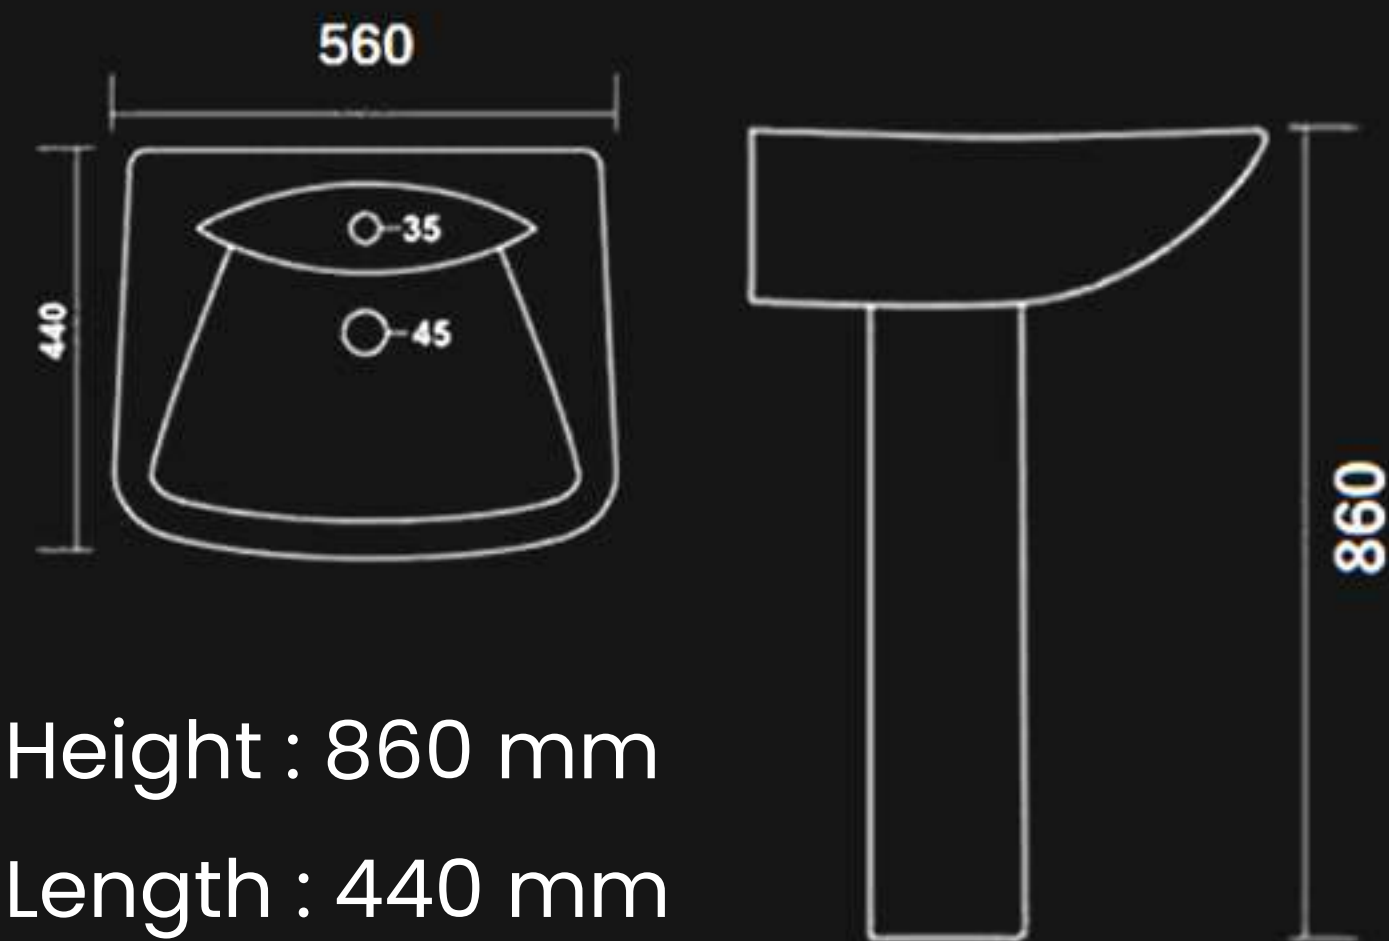

Wash Basin Pedestal

Big Sterling

Height : 960 mm
Length : 530 mm
Width : 640 mm

Approx Weight : 33 KG

Mini Sterling

Height : 820 mm
Length : 450 mm
Width : 570 mm

Approx Weight : 23 KG

Star Gold Set

Height : 880 mm
Length : 440 mm
Width : 590 mm

Approx Weight : 23 KG

Supreme Set

Height : 840 mm
Length : 430 mm
Width : 585 mm

Approx Weight : 23 KG

Wash Basin Pedestal

Dyna Set

Height : 860 mm
Length : 440 mm
Width : 560 mm

Approx Weight : 23 KG

Sophia Set

Height : 860 mm
Length : 440 mm
Width : 550 mm

Approx Weight : 23 KG

Deltar Set (polo)

Height : 820 mm
Length : 470 mm
Width : 560 mm

Approx Weight : 23 KG

Repose Set (22x16)

Height : 825 mm
Length : 400 mm
Width : 560 mm

Approx Weight : 22 KG

Wash Basin Pedestal

Star Set (20x16)

Height : 825 mm
Length : 400 mm
Width : 510 mm

Approx Weight : 22 KG

Prime Set (18x14)

Height : 820 mm
Length : 355 mm
Width : 460 mm