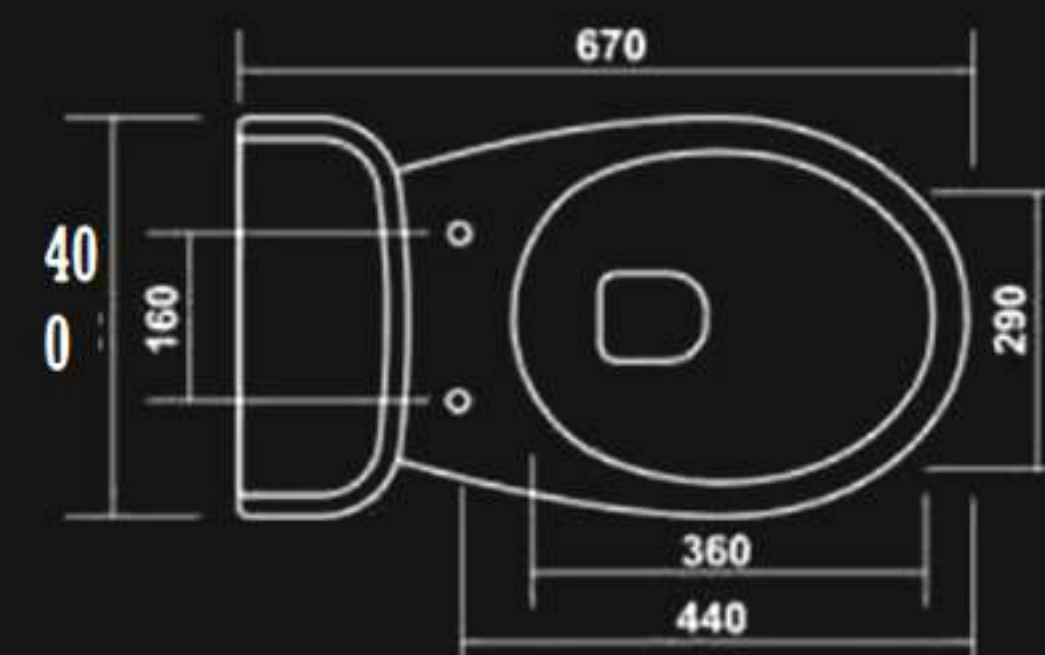

Colour - W I

Astina "S"

Two piece

Height : 785 mm

Length : 380 mm

Width : 665 mm

Approx Weight : 31 KG

Cistern - AB BC CD

Height : 780 mm
Length : 400 mm
Width : 670 mm

Approx Weight : 31 KG

Cistern - AB BC CD

Colour - W I

Spanish "S"

Height : 780 mm
Length : 400 mm
Width : 670 mm

Approx Weight : 31 KG

Cistern - AB BC CD

Colour - W I

Two piece

Matrix "S"

Height : 765 mm

Length : 370 mm

Width : 635 mm

Approx Weight : 33 KG

Cistern - AB BC CD

Colour - W

Perry "S"

Height : 700 mm

Length : 395 mm

Width : 620 mm

Approx Weight : 37 KG

Cistern - AB BC CD

Colour - W I