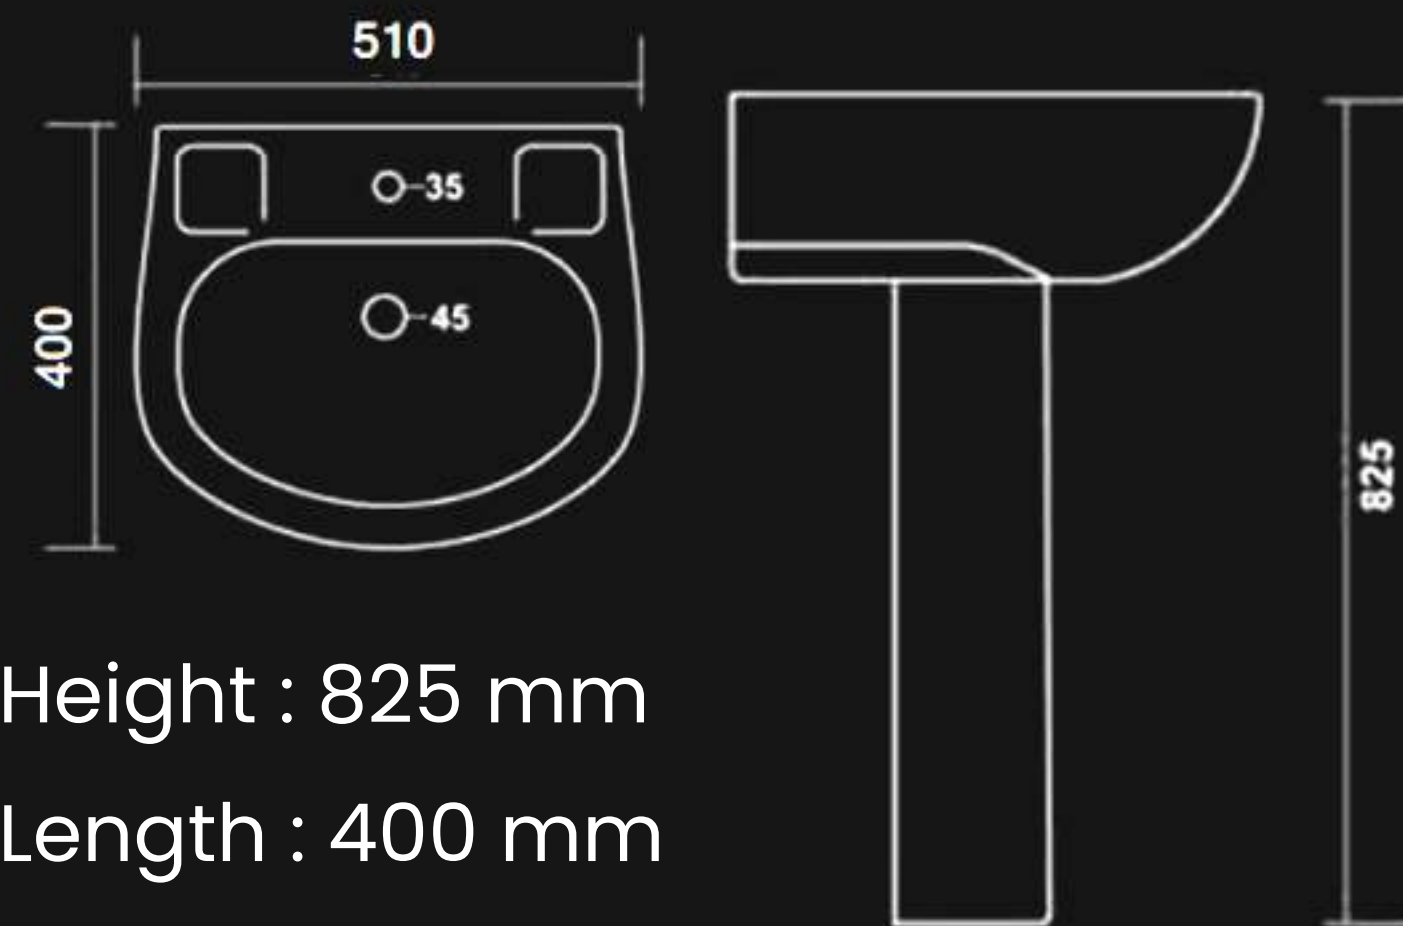

Wash Basin Pedestal

Big Sterling

Height : 960 mm
Length : 530 mm
Width : 640 mm

Approx Weight : 33 KG

Mini Sterling

Height : 820 mm
Length : 450 mm
Width : 570 mm

Approx Weight : 23 KG

Star Gold Set

Height : 880 mm
Length : 440 mm
Width : 590 mm

Approx Weight : 23 KG

Supreme Set

Height : 840 mm
Length : 430 mm
Width : 585 mm

Approx Weight : 23 KG

Wash Basin Pedestal

Dyna Set

Height : 860 mm
Length : 440 mm
Width : 560 mm

Approx Weight : 23 KG

Sophia Set

Height : 860 mm
Length : 440 mm
Width : 550 mm

Approx Weight : 23 KG

Deltar Set (polo)

Height : 820 mm
Length : 470 mm
Width : 560 mm

Approx Weight : 23 KG

Repose Set (22x16)

Height : 825 mm
Length : 400 mm
Width : 560 mm

Approx Weight : 22 KG

Wash Basin Pedestal

Star Set (20x16)

Height : 825 mm
Length : 400 mm
Width : 510 mm

Approx Weight : 22 KG

Prime Set (18x14)

Height : 820 mm
Length : 355 mm
Width : 460 mm