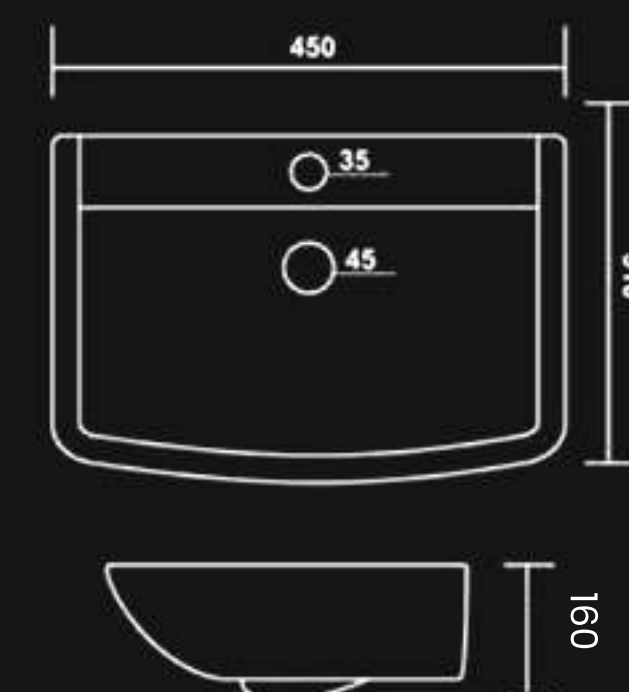

14 x 11 (side) Approx Weight : 7 KG

Height : 180 mm
Length : 310 mm
Width : 370 mm

14 x 11 (Center) Approx Weight : 7 KG

Height : 180 mm
Length : 310 mm
Width : 370 mm

18 x 13 (Round) Approx Weight : 7.5 KG

Height : 160 mm
Length : 340 mm
Width : 440 mm

Wash Basin

Bantium 18 x 12

Approx Weight : 8 KG

Height : 160 mm
Length : 330 mm
Width : 460 mm

Corner(16x16)

Approx Weight : 8 KG

Height : 180 mm
Length : 400 mm
Width : 400 mm

Candy

Approx Weight : 8 KG

Height : 160 mm
Length : 340 mm
Width : 460 mm

Creta

18 x 12 Square Approx Weight : 8 KG

Height : 160 mm
Length : 310 mm
Width : 450 mm

Prime 18 x 14

Approx Weight : 8 KG

Wash Basin Pedestal

Big Sterling

Height : 960 mm
Length : 530 mm
Width : 640 mm

Approx Weight : 33 KG

Mini Sterling

Height : 820 mm
Length : 450 mm
Width : 570 mm

Approx Weight : 23 KG

Star Gold Set