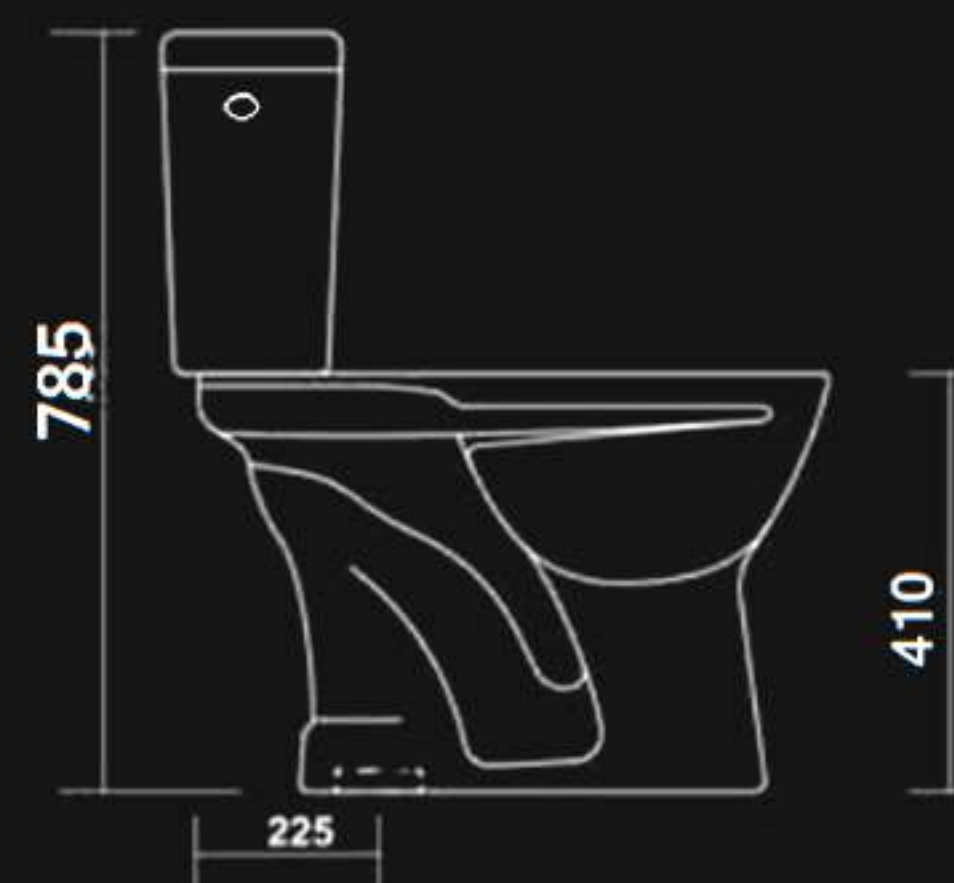

Dyna E.W.C "S" trap
Size : 470 x 360 x 410 mm
Weight : 13.5 KG

EWC "P" trap
Size : 460 x 355 x 390 mm
Weight : 13.5 KG

water closet.

EWC "S" trap
Size : 460 x 355 x 390 mm
Weight : 13.5 KG

Alex
Two
Piece
“S” “P”

Height : 755 mm
Length : 295 mm
Width : 615 mm

Approx Weight : 35 KG

Cistern - AB BC CD

Colour - W I

Aqua
Two
Piece
“S” “P”

Height : 770 mm
Length : 400 mm
Width : 650 mm

Approx Weight : 33 KG

Cistern - AB BC CD

Colour - W I

Astina "S"

Two piece

Height : 785 mm

Length : 380 mm

Width : 665 mm

Approx Weight : 31 KG

Cistern - AB BC CD

Colour - W I

Barocco "P"

Height : 760 mm

Length : 390 mm

Width : 670 mm

Approx Weight : 31 KG

Cistern - AB BC CD

Colour - W I