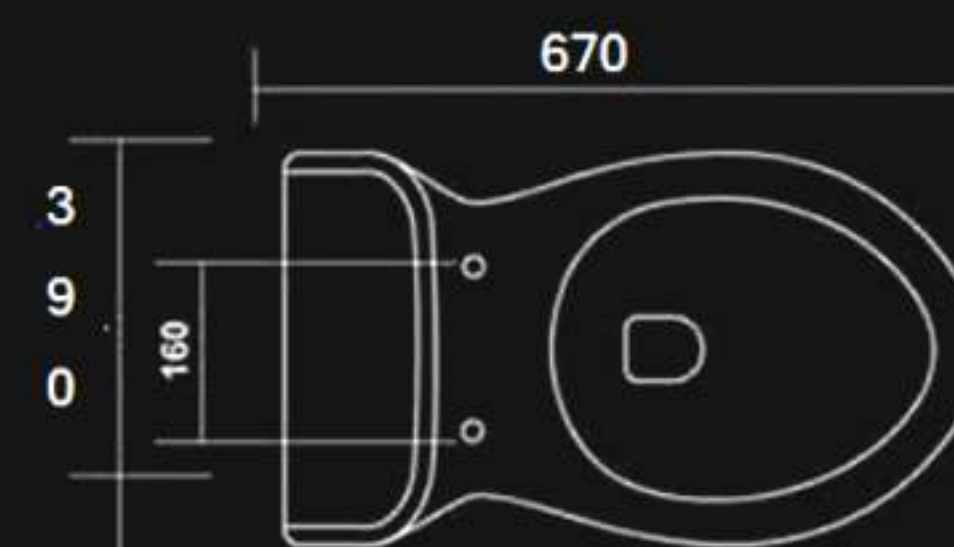

Colour - W I

Astina "S"

Two piece

Height : 785 mm

Length : 380 mm

Width : 665 mm

Approx Weight : 31 KG

Cistern - AB BC CD

Colour - W I

Barocco "P"

Height : 760 mm

Length : 390 mm

Width : 670 mm

Approx Weight : 31 KG

Cistern - AB BC CD

Colour - W I