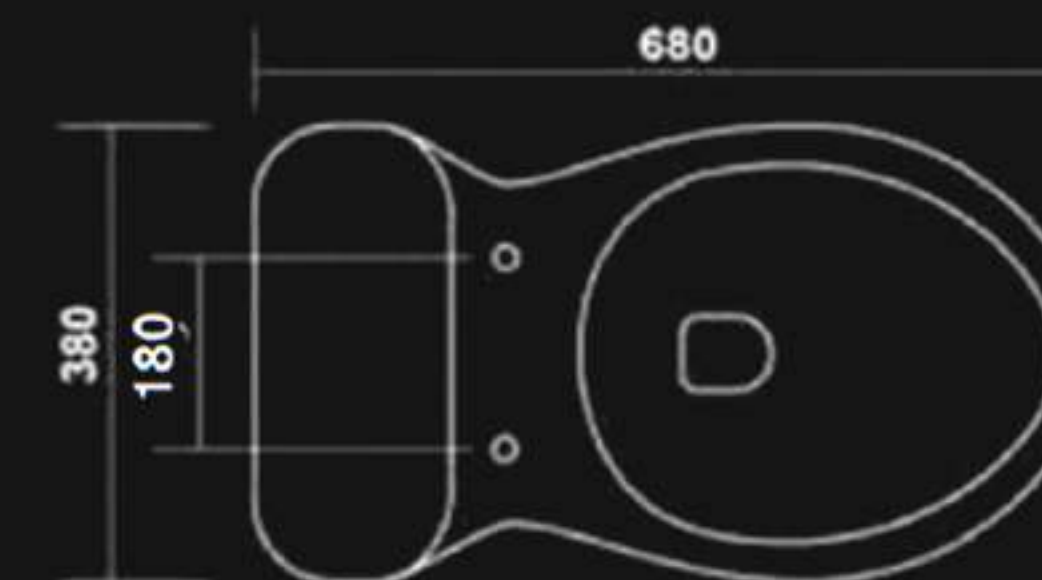

Dyna italian “P”

Two piece

Height : 785 mm
Length : 350 mm
Width : 630 mm

Approx Weight : 32 KG

Cistern - AB BC CD

Colour - W I

Italian “P”

Height : 795 mm
Length : 380 mm
Width : 680 mm