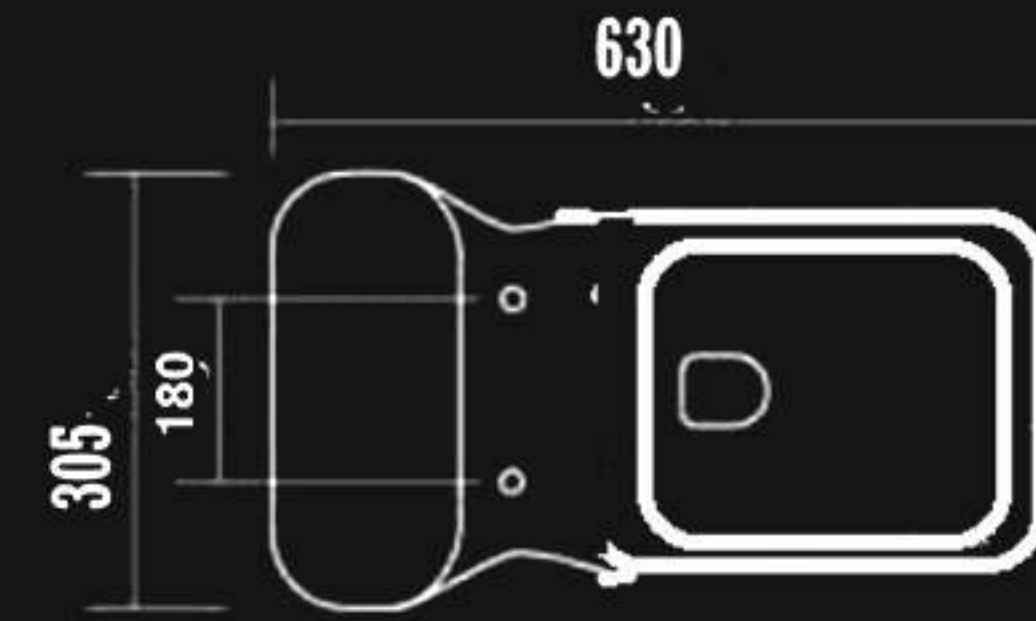

Colour - W I

Astina "S"

Two piece

Height : 785 mm

Length : 380 mm

Width : 665 mm

Approx Weight : 31 KG

Cistern - AB BC CD

Colour - W I

Barocco "P"

Height : 760 mm

Length : 390 mm

Width : 670 mm

Approx Weight : 31 KG

Cistern - AB BC CD

Colour - W I

Dyna italian “P”

Two piece

Height : 785 mm
Length : 350 mm
Width : 630 mm

Approx Weight : 32 KG

Cistern - AB BC CD

Colour - W I

Italian “P”

Height : 795 mm
Length : 380 mm
Width : 680 mm