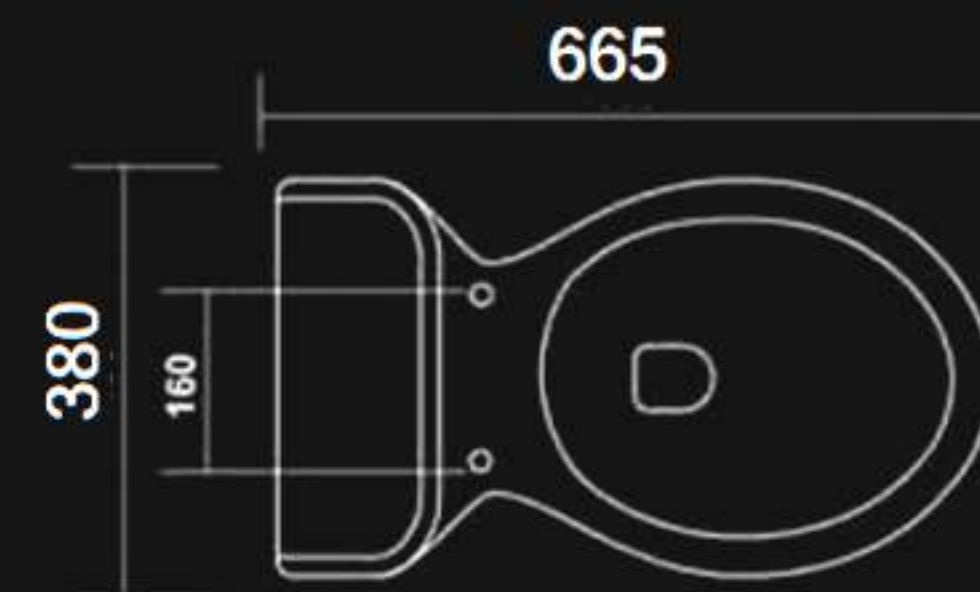

Dyna E.W.C "S" trap
Size : 470 x 360 x 410 mm
Weight : 13.5 KG

EWC "P" trap
Size : 460 x 355 x 390 mm
Weight : 13.5 KG

water closet.

EWC "S" trap
Size : 460 x 355 x 390 mm
Weight : 13.5 KG

Alex
Two
Piece
“S” “P”

Height : 755 mm
Length : 295 mm
Width : 615 mm

Approx Weight : 35 KG

Cistern - AB BC CD

Colour - W I

Aqua
Two
Piece
“S” “P”

Height : 770 mm
Length : 400 mm
Width : 650 mm

Approx Weight : 33 KG

Cistern - AB BC CD

Colour - W I

Astina "S"

Two piece

Height : 785 mm

Length : 380 mm

Width : 665 mm

Approx Weight : 31 KG

Cistern - AB BC CD

Colour - W I

Barocco "P"

Height : 760 mm

Length : 390 mm

Width : 670 mm

Approx Weight : 31 KG

Cistern - AB BC CD

Colour - W I