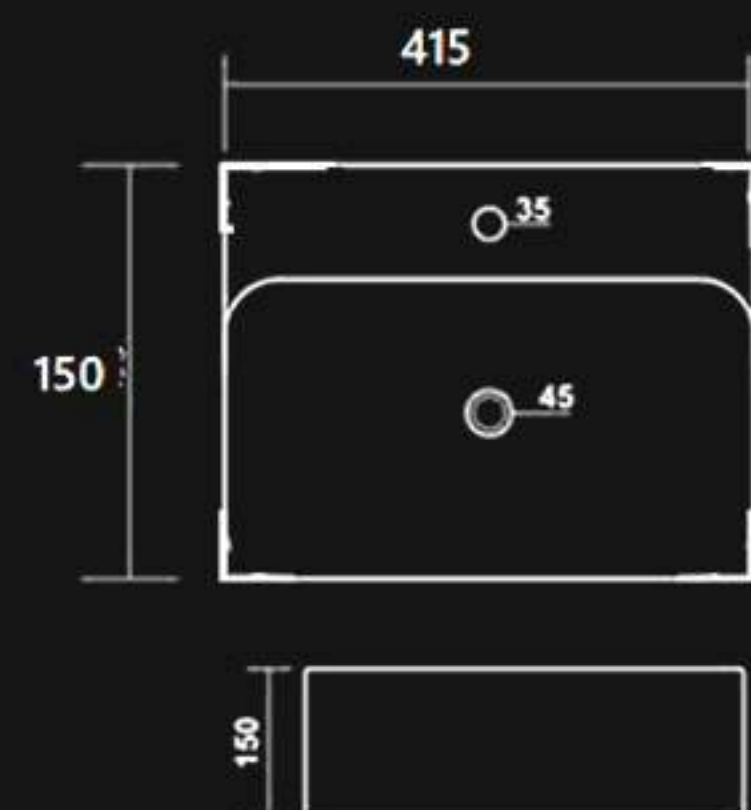

Height : 160 mm
Length : 360 mm
Width : 460 mm

Wash Basin

Rani

Approx Weight : 8 KG

Height : 160 mm
Length : 320 mm
Width : 450 mm

Sacmi

Approx Weight : 8 KG

Height : 150 mm
Length : 375 mm
Width : 415 mm

Wash Basin Pedestal

Big Sterling

Height : 960 mm
Length : 530 mm
Width : 640 mm

Approx Weight : 33 KG

Mini Sterling

Height : 820 mm
Length : 450 mm
Width : 570 mm

Approx Weight : 23 KG

Star Gold Set

Height : 880 mm
Length : 440 mm
Width : 590 mm

Approx Weight : 23 KG

Supreme Set

Height : 840 mm
Length : 430 mm
Width : 585 mm

Approx Weight : 23 KG

Wash Basin Pedestal

Dyna Set

Height : 860 mm
Length : 440 mm
Width : 560 mm

Approx Weight : 23 KG

Sophia Set

Height : 860 mm
Length : 440 mm
Width : 550 mm

Approx Weight : 23 KG

Deltar Set (polo)

Height : 820 mm
Length : 470 mm
Width : 560 mm

Approx Weight : 23 KG

Repose Set (22x16)