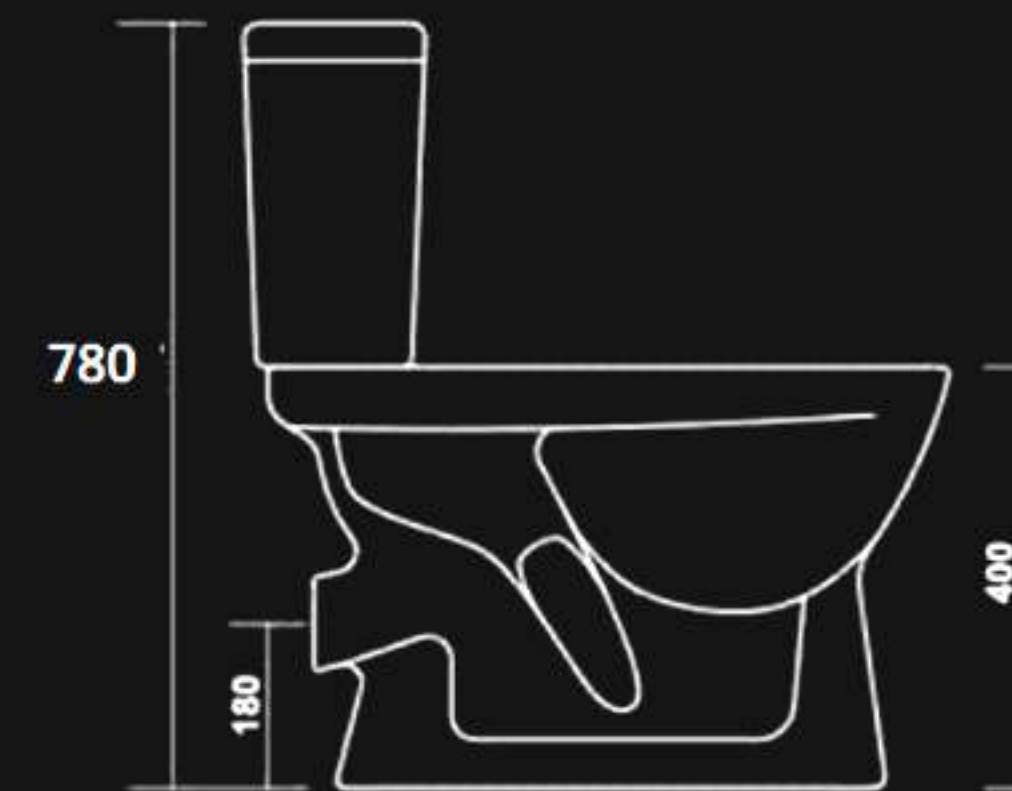

Dyna italian “P”

Two piece

Height : 785 mm
Length : 350 mm
Width : 630 mm

Approx Weight : 32 KG

Cistern - AB BC CD

Colour - W I

Italian “P”

Height : 795 mm
Length : 380 mm
Width : 680 mm

Colour - W I BL P G

Mirage
“S”

Height : 660 mm
Length : 380 mm
Width : 760 mm

Approx Weight : 31 KG

Cistern - AB BC CD

Colour - W I

Two piece

Spanish "P"

Height : 780 mm
Length : 400 mm
Width : 670 mm

Approx Weight : 31 KG

Cistern - AB BC CD

Colour - W I

Spanish "S"

Height : 780 mm
Length : 400 mm
Width : 670 mm

Approx Weight : 31 KG

Cistern - AB BC CD