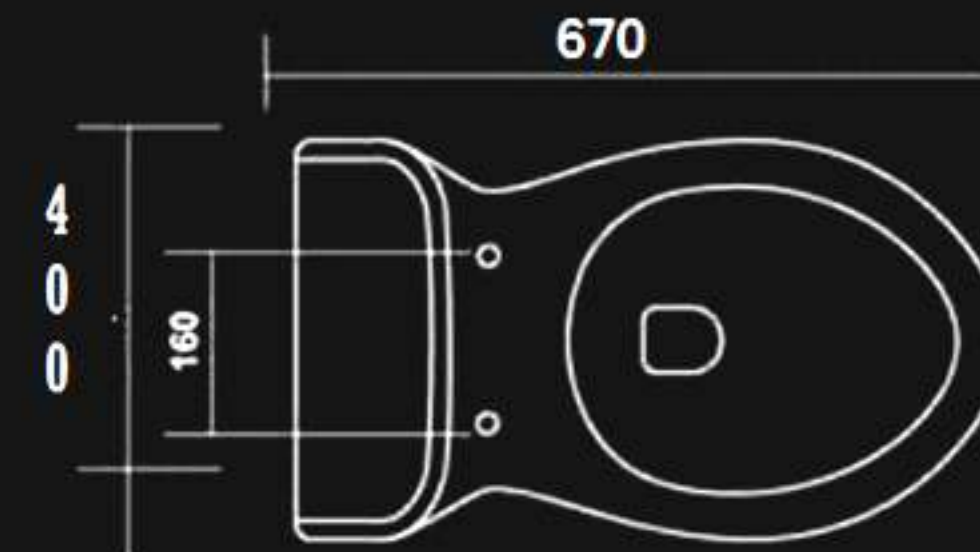

Colour - W I BL P G

Mirage
“S”

Height : 660 mm
Length : 380 mm
Width : 760 mm

Approx Weight : 31 KG

Cistern - AB BC CD

Colour - W I

Two piece

Spanish "P"

Height : 780 mm
Length : 400 mm
Width : 670 mm

Approx Weight : 31 KG

Cistern - AB BC CD

Colour - W I

Spanish "S"

Height : 780 mm
Length : 400 mm
Width : 670 mm

Approx Weight : 31 KG

Cistern - AB BC CD