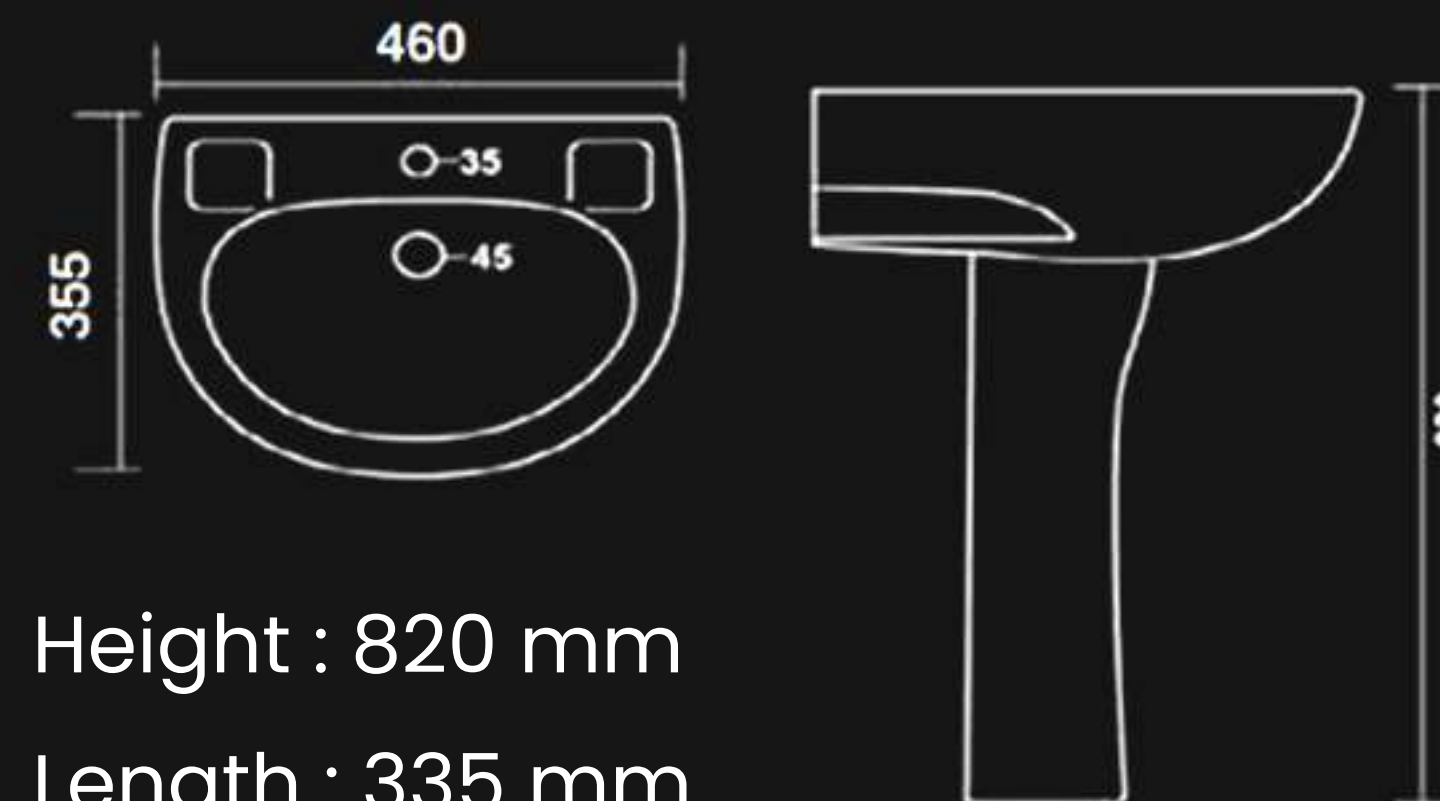

Height : 880 mm
Length : 440 mm
Width : 590 mm

Approx Weight : 23 KG

Supreme Set

Height : 840 mm
Length : 430 mm
Width : 585 mm

Approx Weight : 23 KG

Wash Basin Pedestal

Dyna Set

Height : 860 mm
Length : 440 mm
Width : 560 mm

Approx Weight : 23 KG

Sophia Set

Height : 860 mm
Length : 440 mm
Width : 550 mm

Approx Weight : 23 KG

Deltar Set (polo)

Height : 820 mm
Length : 470 mm
Width : 560 mm

Approx Weight : 23 KG

Repose Set (22x16)

Height : 825 mm
Length : 400 mm
Width : 560 mm

Approx Weight : 22 KG

Wash Basin Pedestal

Star Set (20x16)

Height : 825 mm
Length : 400 mm
Width : 510 mm

Approx Weight : 22 KG

Prime Set (18x14)

Height : 820 mm
Length : 355 mm
Width : 460 mm

Height : 200 mm
Length : 500 mm
Width : 400 mm

Approx Weight : 11 KG

City Pan

Height : 175 mm
Length : 500 mm
Width : 400 mm

Approx Weight : 10.50 KG

Eastern Pan

Height : 130 mm
Length : 425 mm
Width : 520 mm