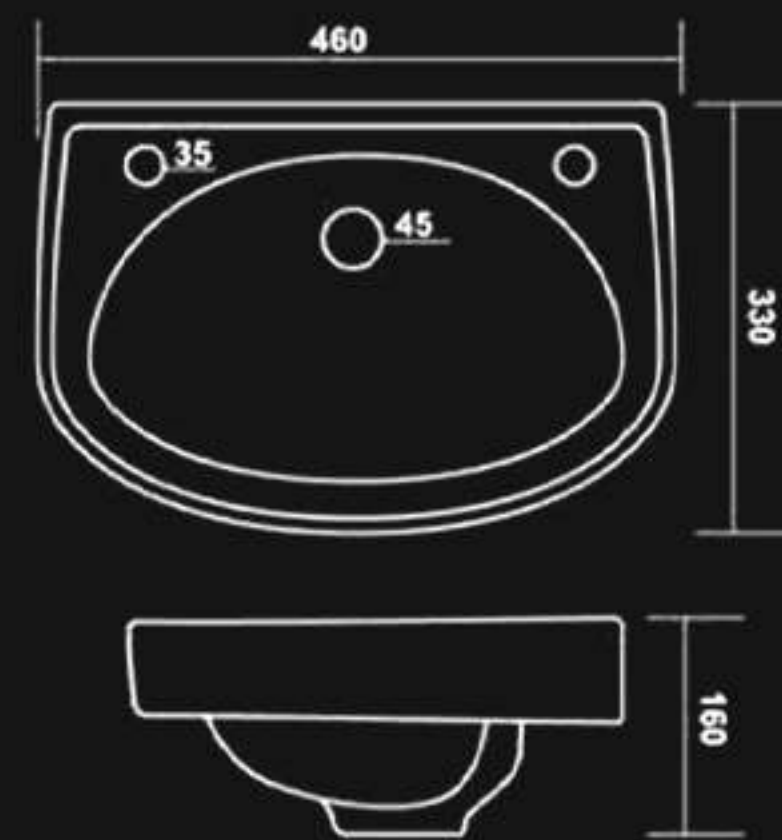

14 x 11 (side) Approx Weight : 7 KG

Height : 180 mm
Length : 310 mm
Width : 370 mm

14 x 11 (Center) Approx Weight : 7 KG

Height : 180 mm
Length : 310 mm
Width : 370 mm

18 x 13 (Round) Approx Weight : 7.5 KG

Height : 160 mm
Length : 340 mm
Width : 440 mm

Wash Basin

Bantium 18 x 12

Approx Weight : 8 KG

Height : 160 mm
Length : 330 mm
Width : 460 mm

Corner(16x16)

Approx Weight : 8 KG

Height : 180 mm
Length : 400 mm
Width : 400 mm

Candy

Approx Weight : 8 KG

Height : 160 mm
Length : 340 mm
Width : 460 mm

Creta

18 x 12 Square Approx Weight : 8 KG

Height : 160 mm
Length : 310 mm
Width : 450 mm

Prime 18 x 14

Approx Weight : 8 KG

Wash Basin Pedestal

Big Sterling

Height : 960 mm
Length : 530 mm
Width : 640 mm

Approx Weight : 33 KG

Mini Sterling

Height : 820 mm
Length : 450 mm
Width : 570 mm

Approx Weight : 23 KG

Star Gold Set