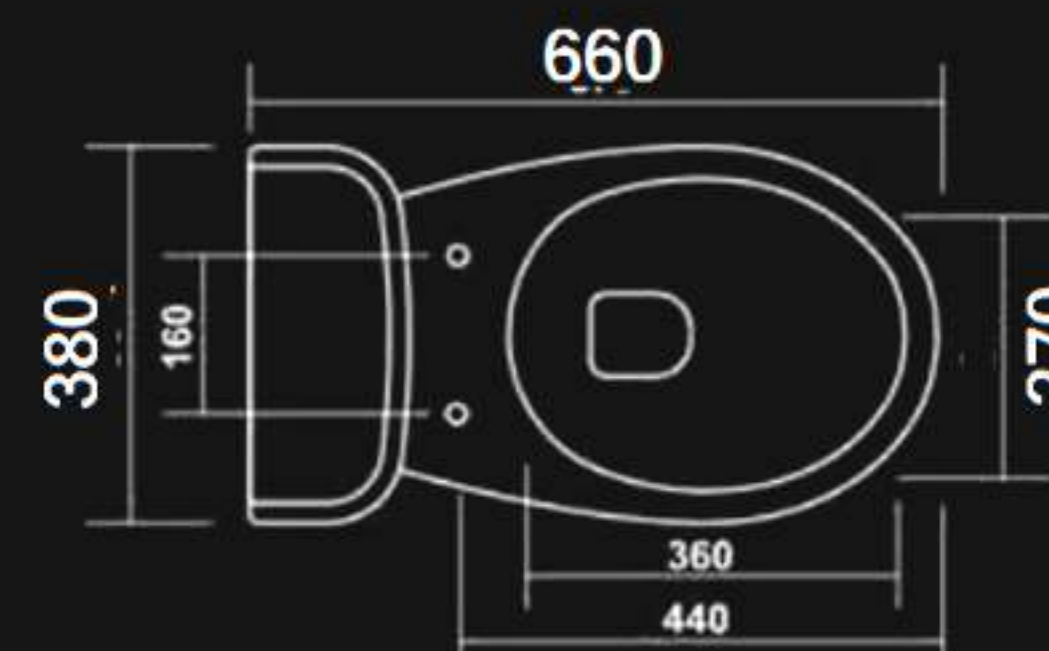

Height : 660 mm
Length : 380 mm
Width : 760 mm

Approx Weight : 31 KG

Cistern - AB ☒ BC ☒ CD ☒

Colour - ☐ W ☐ I