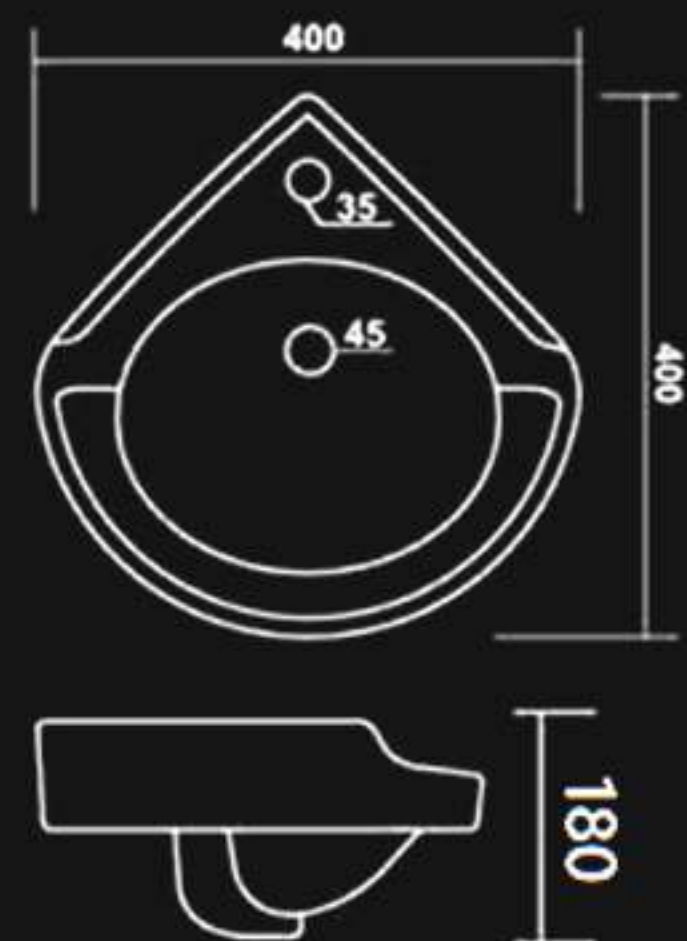

14 x 11 (side) Approx Weight : 7 KG

Height : 180 mm
Length : 310 mm
Width : 370 mm

14 x 11 (Center) Approx Weight : 7 KG

Height : 180 mm
Length : 310 mm
Width : 370 mm

18 x 13 (Round) Approx Weight : 7.5 KG

Height : 160 mm
Length : 340 mm
Width : 440 mm

Wash Basin

Bantium 18 x 12

Approx Weight : 8 KG

Height : 160 mm
Length : 330 mm
Width : 460 mm

Corner(16x16)

Approx Weight : 8 KG

Height : 180 mm
Length : 400 mm
Width : 400 mm

Wash Basin Pedestal

Big Sterling

Height : 960 mm
Length : 530 mm
Width : 640 mm

Approx Weight : 33 KG

Mini Sterling

Height : 820 mm
Length : 450 mm
Width : 570 mm

Approx Weight : 23 KG

Star Gold Set

Approx Weight : 23 KG

Sophia Set

Height : 860 mm
Length : 440 mm
Width : 550 mm

Approx Weight : 23 KG

Deltar Set (polo)

Height : 820 mm
Length : 470 mm
Width : 560 mm

Approx Weight : 23 KG

Repose Set (22x16)