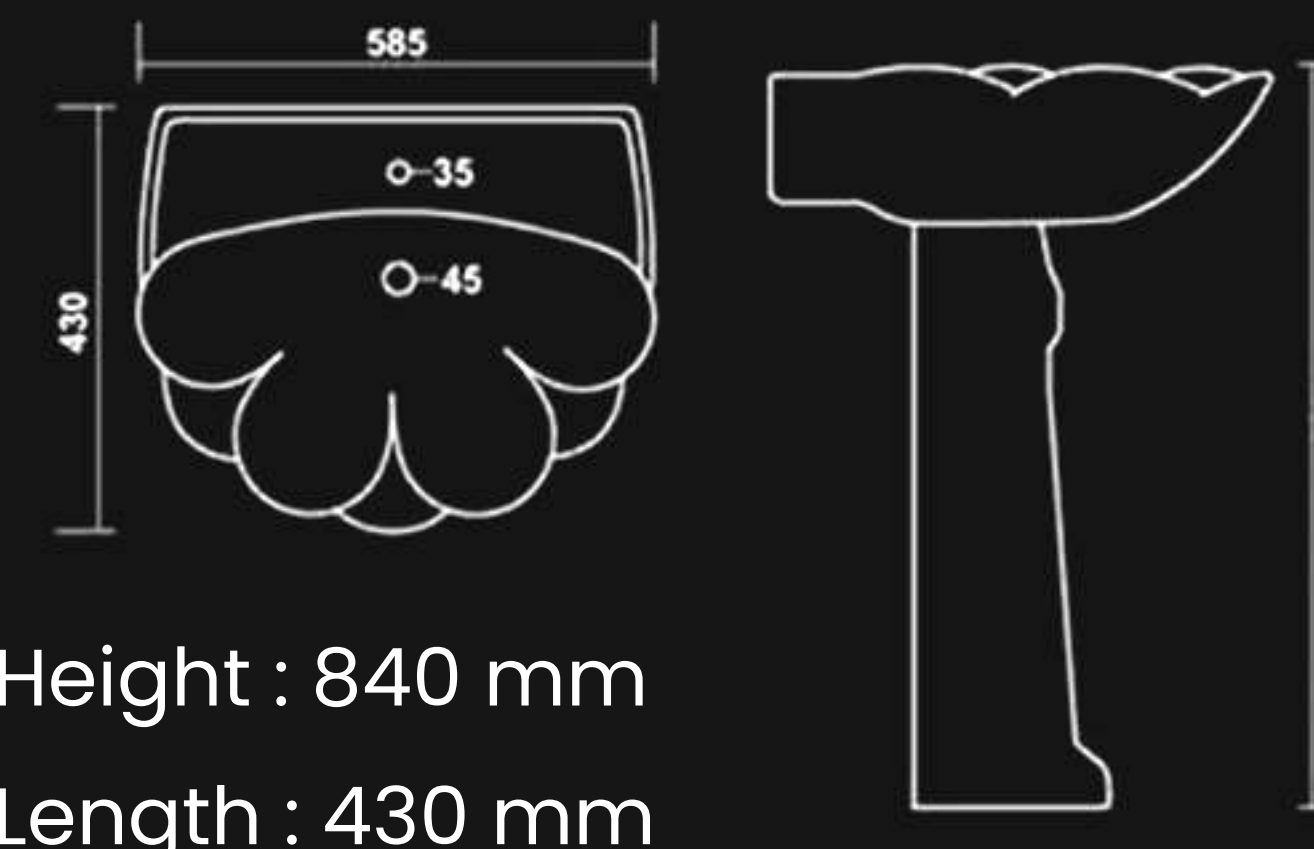

Wash Basin Pedestal

Big Sterling

Height : 960 mm
Length : 530 mm
Width : 640 mm

Approx Weight : 33 KG

Mini Sterling

Height : 820 mm
Length : 450 mm
Width : 570 mm

Approx Weight : 23 KG

Star Gold Set

Height : 880 mm
Length : 440 mm
Width : 590 mm

Approx Weight : 23 KG

Supreme Set

Height : 840 mm
Length : 430 mm
Width : 585 mm

Approx Weight : 23 KG

Wash Basin Pedestal

Dyna Set

Height : 860 mm
Length : 440 mm
Width : 560 mm

Approx Weight : 23 KG

Sophia Set

Height : 860 mm
Length : 440 mm
Width : 550 mm

Approx Weight : 23 KG

Deltar Set (polo)

Height : 820 mm
Length : 470 mm
Width : 560 mm

Approx Weight : 23 KG

Repose Set (22x16)

Height : 825 mm
Length : 400 mm
Width : 560 mm

Approx Weight : 22 KG

Wash Basin Pedestal

Star Set (20x16)

Height : 825 mm
Length : 400 mm
Width : 510 mm

Approx Weight : 22 KG

Prime Set (18x14)

Height : 820 mm
Length : 355 mm
Width : 460 mm