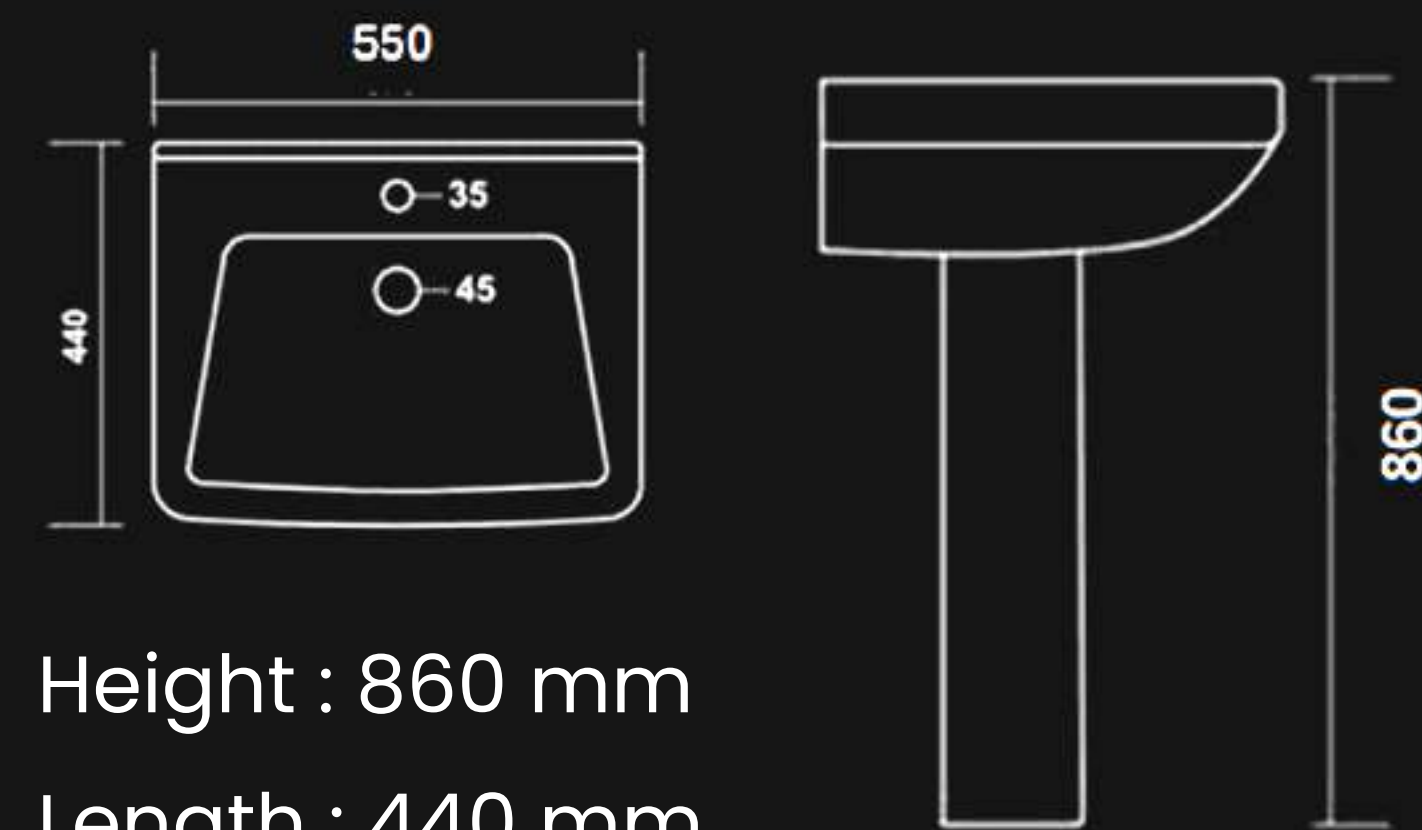

Wash Basin Pedestal

Big Sterling

Height : 960 mm
Length : 530 mm
Width : 640 mm

Approx Weight : 33 KG

Mini Sterling

Height : 820 mm
Length : 450 mm
Width : 570 mm

Approx Weight : 23 KG

Star Gold Set

Height : 880 mm
Length : 440 mm
Width : 590 mm

Approx Weight : 23 KG

Supreme Set

Height : 840 mm
Length : 430 mm
Width : 585 mm

Approx Weight : 23 KG

Wash Basin Pedestal

Dyna Set

Height : 860 mm
Length : 440 mm
Width : 560 mm

Approx Weight : 23 KG

Sophia Set

Height : 860 mm
Length : 440 mm
Width : 550 mm

Approx Weight : 23 KG

Deltar Set (polo)

Height : 820 mm
Length : 470 mm
Width : 560 mm

Approx Weight : 23 KG

Repose Set (22x16)

Height : 825 mm
Length : 400 mm
Width : 560 mm

Approx Weight : 22 KG

Wash Basin Pedestal

Star Set (20x16)

Height : 825 mm
Length : 400 mm
Width : 510 mm

Approx Weight : 22 KG

Prime Set (18x14)

Height : 820 mm
Length : 355 mm
Width : 460 mm