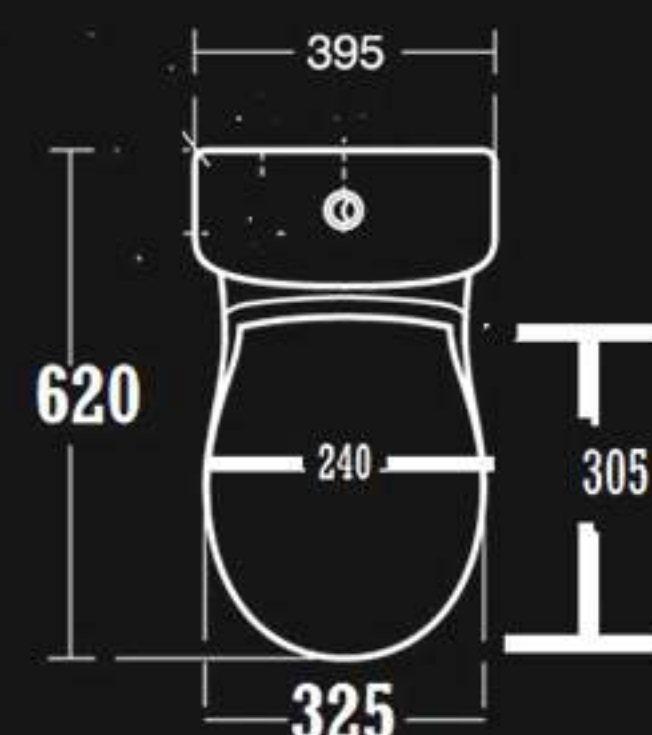

Dyna italian “P”

Two piece

Height : 785 mm
Length : 350 mm
Width : 630 mm

Approx Weight : 32 KG

Cistern - AB BC CD

Colour - W I

Italian “P”

Height : 795 mm
Length : 380 mm
Width : 680 mm

Height : 780 mm
Length : 400 mm
Width : 670 mm

Approx Weight : 31 KG

Cistern - AB BC CD

Colour - W I

Spanish "S"

Height : 780 mm
Length : 400 mm
Width : 670 mm

Approx Weight : 31 KG

Cistern - AB BC CD

Colour - W I

Two piece

Matrix "S"

Height : 765 mm

Length : 370 mm

Width : 635 mm

Approx Weight : 33 KG

Cistern - AB BC CD

Colour - W

Perry "S"

Height : 700 mm

Length : 395 mm

Width : 620 mm

Approx Weight : 37 KG

Cistern - AB BC CD

Colour - W I