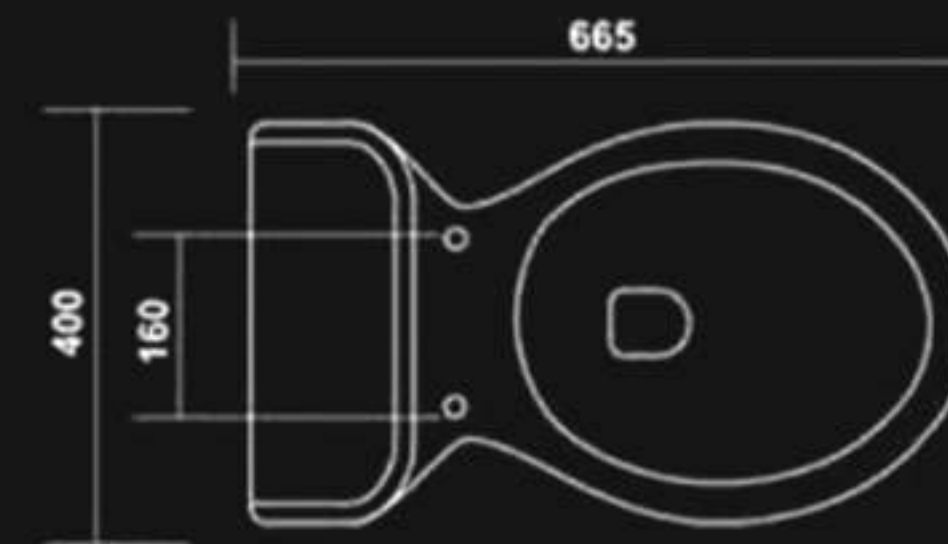

Colour - W I

Barocco "P"

Height : 760 mm

Length : 390 mm

Width : 670 mm

Approx Weight : 31 KG

Cistern - AB BC CD

Colour - W I

Dyna italian “P”

Two piece

Height : 785 mm
Length : 350 mm
Width : 630 mm

Approx Weight : 32 KG

Cistern - AB BC CD

Colour - W I

Italian “P”

Height : 795 mm
Length : 380 mm
Width : 680 mm

Approx Weight : 31 KG

Cistern - AB BC CD

Colour - W I BI P G

Two piece

Irani
“S”

Height : 785 mm
Length : 400 mm
Width : 665 mm

Approx Weight : 31 KG

Cistern - AB BC CD

Height : 780 mm
Length : 400 mm
Width : 670 mm

Approx Weight : 31 KG

Cistern - AB BC CD

Colour - W I

Spanish "S"

Height : 780 mm
Length : 400 mm
Width : 670 mm

Approx Weight : 31 KG

Cistern - AB BC CD