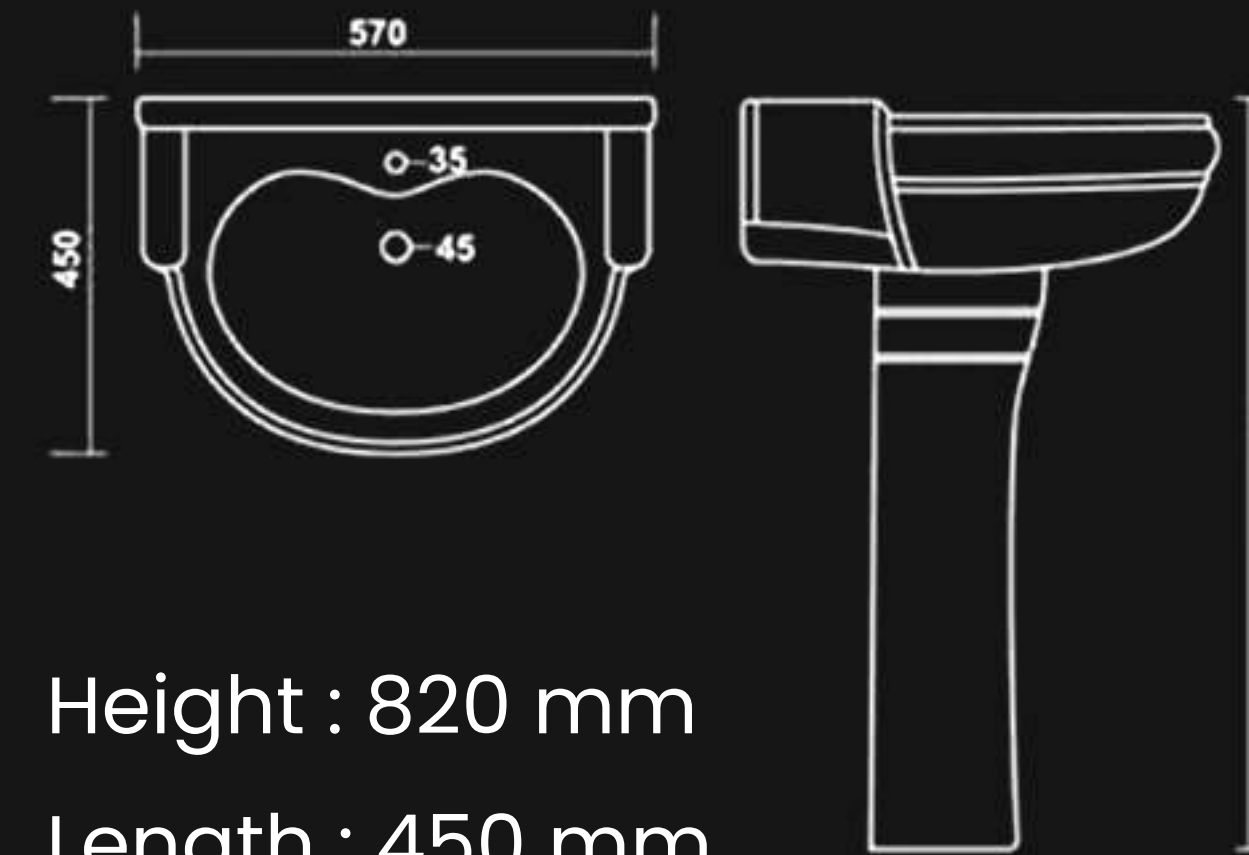

Wash Basin Pedestal

Big Sterling

Height : 960 mm
Length : 530 mm
Width : 640 mm

Approx Weight : 33 KG

Mini Sterling

Height : 820 mm
Length : 450 mm
Width : 570 mm

Approx Weight : 23 KG

Star Gold Set

Height : 880 mm
Length : 440 mm
Width : 590 mm

Approx Weight : 23 KG

Supreme Set

Height : 840 mm
Length : 430 mm
Width : 585 mm

Approx Weight : 23 KG

Wash Basin Pedestal

Dyna Set

Height : 860 mm
Length : 440 mm
Width : 560 mm

Approx Weight : 23 KG

Sophia Set

Height : 860 mm
Length : 440 mm
Width : 550 mm

Approx Weight : 23 KG

Deltar Set (polo)

Height : 820 mm
Length : 470 mm
Width : 560 mm

Approx Weight : 23 KG

Repose Set (22x16)

Height : 825 mm
Length : 400 mm
Width : 560 mm

Approx Weight : 22 KG

Wash Basin Pedestal

Star Set (20x16)

Height : 825 mm
Length : 400 mm
Width : 510 mm

Approx Weight : 22 KG

Prime Set (18x14)

Height : 820 mm
Length : 355 mm
Width : 460 mm