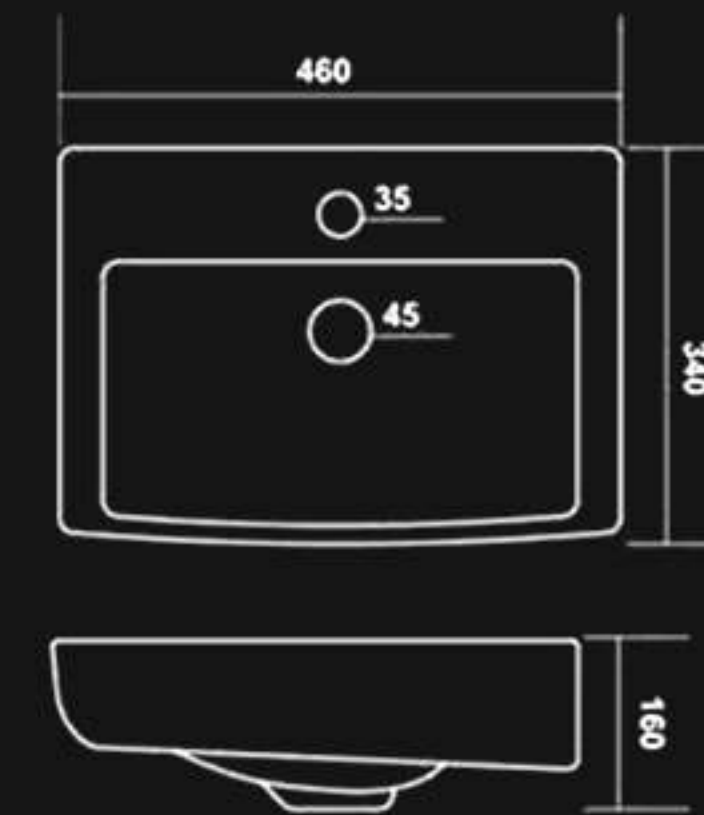

14 x 11 (side) Approx Weight : 7 KG

Height : 180 mm
Length : 310 mm
Width : 370 mm

14 x 11 (Center) Approx Weight : 7 KG

Height : 180 mm
Length : 310 mm
Width : 370 mm

18 x 13 (Round) Approx Weight : 7.5 KG

Height : 160 mm
Length : 340 mm
Width : 440 mm

Wash Basin

Bantium 18 x 12

Approx Weight : 8 KG

Height : 160 mm
Length : 330 mm
Width : 460 mm

Corner(16x16)

Approx Weight : 8 KG

Height : 180 mm
Length : 400 mm
Width : 400 mm

Candy

Approx Weight : 8 KG

Height : 160 mm
Length : 340 mm
Width : 460 mm

Creta

18 x 12 Square Approx Weight : 8 KG

Height : 160 mm
Length : 310 mm
Width : 450 mm

Prime 18 x 14

Approx Weight : 8 KG

Wash Basin Pedestal

Big Sterling

Height : 960 mm
Length : 530 mm
Width : 640 mm

Approx Weight : 33 KG

Mini Sterling

Height : 820 mm
Length : 450 mm
Width : 570 mm

Approx Weight : 23 KG

Star Gold Set