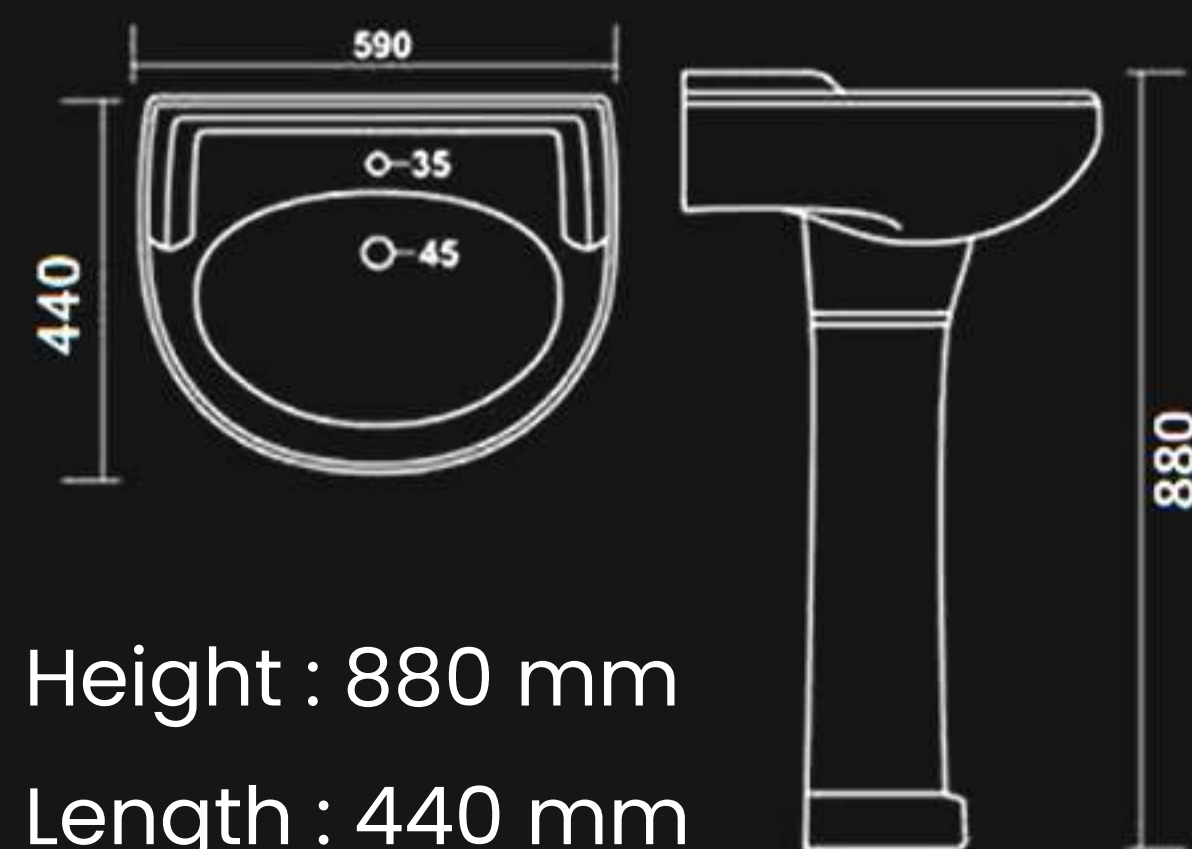

Wash Basin Pedestal

Big Sterling

Height : 960 mm
Length : 530 mm
Width : 640 mm

Approx Weight : 33 KG

Mini Sterling

Height : 820 mm
Length : 450 mm
Width : 570 mm

Approx Weight : 23 KG

Star Gold Set

Height : 880 mm
Length : 440 mm
Width : 590 mm

Approx Weight : 23 KG

Supreme Set

Height : 840 mm
Length : 430 mm
Width : 585 mm

Approx Weight : 23 KG

Wash Basin Pedestal

Dyna Set

Height : 860 mm
Length : 440 mm
Width : 560 mm

Approx Weight : 23 KG

Sophia Set

Height : 860 mm
Length : 440 mm
Width : 550 mm

Approx Weight : 23 KG

Deltar Set (polo)

Height : 820 mm
Length : 470 mm
Width : 560 mm

Approx Weight : 23 KG

Repose Set (22x16)

Height : 825 mm
Length : 400 mm
Width : 560 mm

Approx Weight : 22 KG

Wash Basin Pedestal

Star Set (20x16)

Height : 825 mm
Length : 400 mm
Width : 510 mm

Approx Weight : 22 KG

Prime Set (18x14)

Height : 820 mm
Length : 355 mm
Width : 460 mm