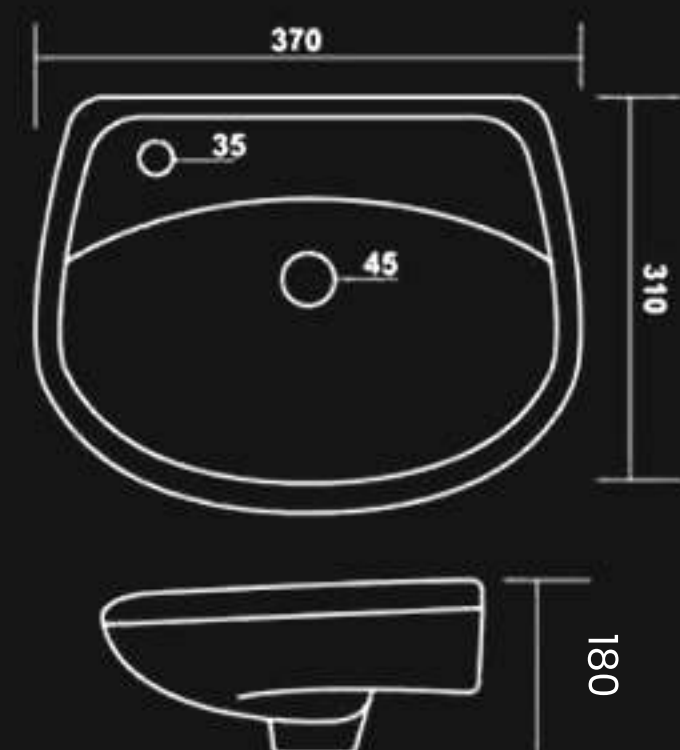

Height : 780 mm
Length : 400 mm
Width : 670 mm

Approx Weight : 31 KG

Cistern - AB BC CD

Colour - W I

Spanish "S"

Height : 780 mm
Length : 400 mm
Width : 670 mm

Approx Weight : 31 KG

Cistern - AB BC CD

Colour - W

Perry "S"

Height : 700 mm

Length : 395 mm

Width : 620 mm

Approx Weight : 37 KG

Cistern - AB BC CD

Colour - W I

Model - Mercury
Dual Flush Toilet Plastic Cistern (SP)
with side handle button
Color : White
Flushing : Dual Flush, 3L/6L, Max : 8L

12 x 9 Approx Weight : 7 KG

Height : 180 mm
Length : 310 mm
Width : 230 mm

14 x 11 (side) Approx Weight : 7 KG

Height : 180 mm
Length : 310 mm
Width : 370 mm

14 x 11 (Center) Approx Weight : 7 KG

Height : 180 mm
Length : 310 mm
Width : 370 mm

18 x 13 (Round) Approx Weight : 7.5 KG