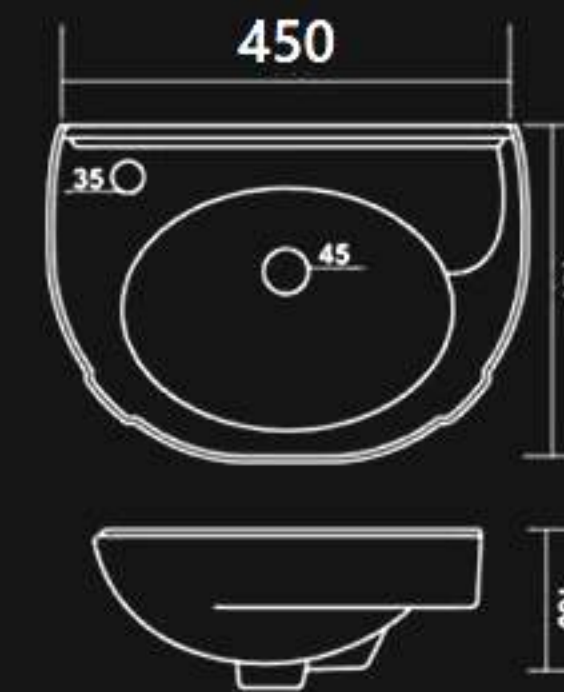

Height : 160 mm
Length : 360 mm
Width : 460 mm

Wash Basin

Rani

Approx Weight : 8 KG

Height : 160 mm
Length : 320 mm
Width : 450 mm

Sacmi

Approx Weight : 8 KG

Height : 150 mm
Length : 375 mm
Width : 415 mm

Wash Basin Pedestal

Big Sterling

Height : 960 mm
Length : 530 mm
Width : 640 mm

Approx Weight : 33 KG

Mini Sterling

Height : 820 mm
Length : 450 mm
Width : 570 mm

Approx Weight : 23 KG

Star Gold Set

Height : 880 mm
Length : 440 mm
Width : 590 mm

Approx Weight : 23 KG

Supreme Set

Height : 840 mm
Length : 430 mm
Width : 585 mm

Approx Weight : 23 KG

Wash Basin Pedestal

Dyna Set

Height : 860 mm
Length : 440 mm
Width : 560 mm

Approx Weight : 23 KG

Sophia Set

Height : 860 mm
Length : 440 mm
Width : 550 mm

Approx Weight : 23 KG

Deltar Set (polo)

Height : 820 mm
Length : 470 mm
Width : 560 mm

Approx Weight : 23 KG

Repose Set (22x16)