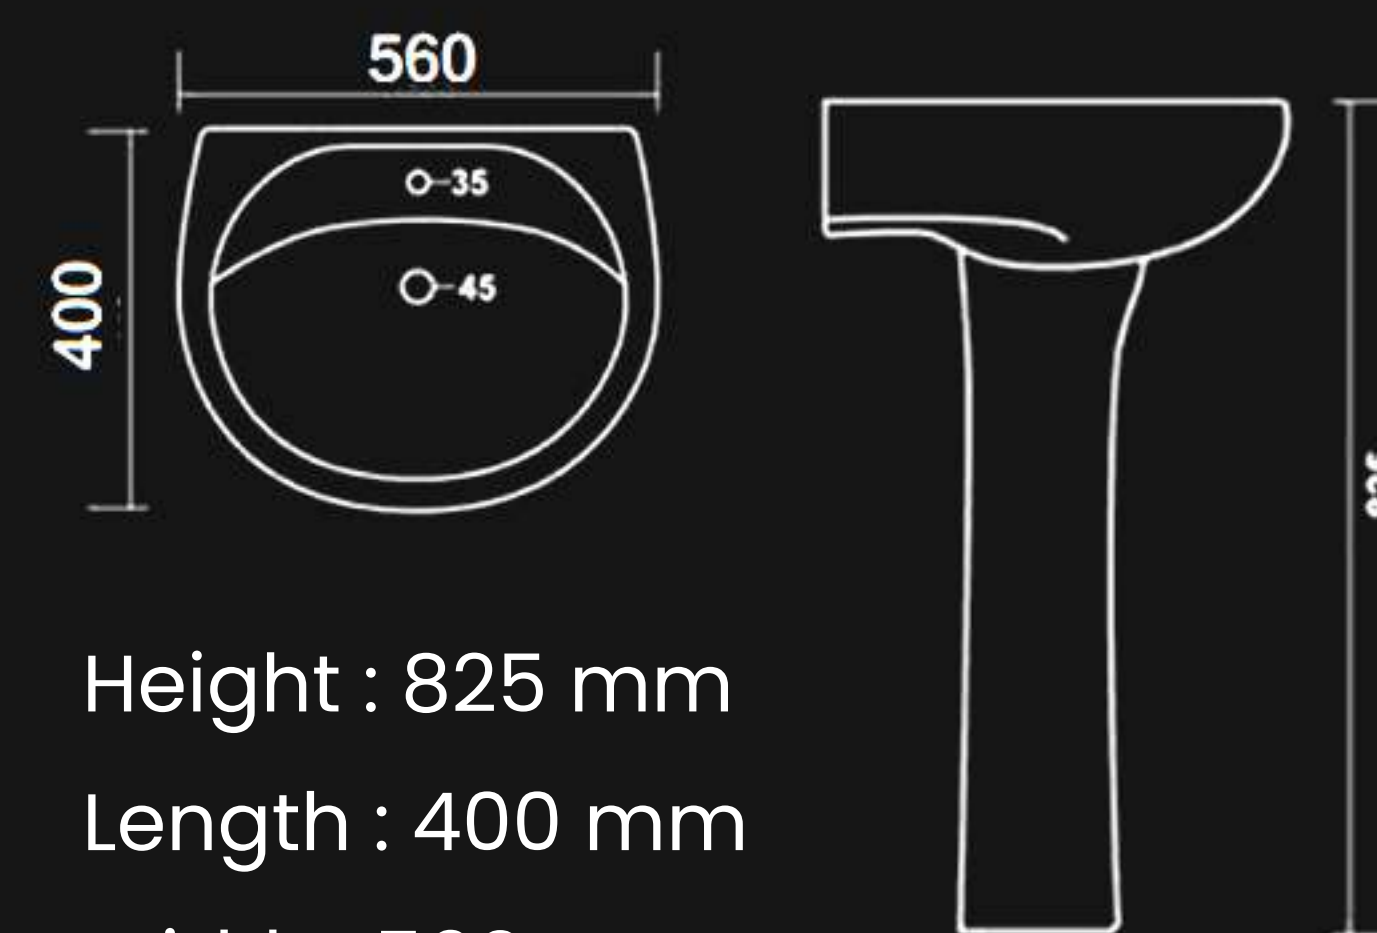

Wash Basin Pedestal

Big Sterling

Height : 960 mm
Length : 530 mm
Width : 640 mm

Approx Weight : 33 KG

Mini Sterling

Height : 820 mm
Length : 450 mm
Width : 570 mm

Approx Weight : 23 KG

Star Gold Set

Height : 880 mm
Length : 440 mm
Width : 590 mm

Approx Weight : 23 KG

Supreme Set

Height : 840 mm
Length : 430 mm
Width : 585 mm

Approx Weight : 23 KG

Wash Basin Pedestal

Dyna Set

Height : 860 mm
Length : 440 mm
Width : 560 mm

Approx Weight : 23 KG

Sophia Set

Height : 860 mm
Length : 440 mm
Width : 550 mm

Approx Weight : 23 KG

Deltar Set (polo)

Height : 820 mm
Length : 470 mm
Width : 560 mm

Approx Weight : 23 KG

Repose Set (22x16)

Height : 825 mm
Length : 400 mm
Width : 560 mm

Approx Weight : 22 KG

Wash Basin Pedestal

Star Set (20x16)

Height : 825 mm
Length : 400 mm
Width : 510 mm

Approx Weight : 22 KG

Prime Set (18x14)

Height : 820 mm
Length : 355 mm
Width : 460 mm