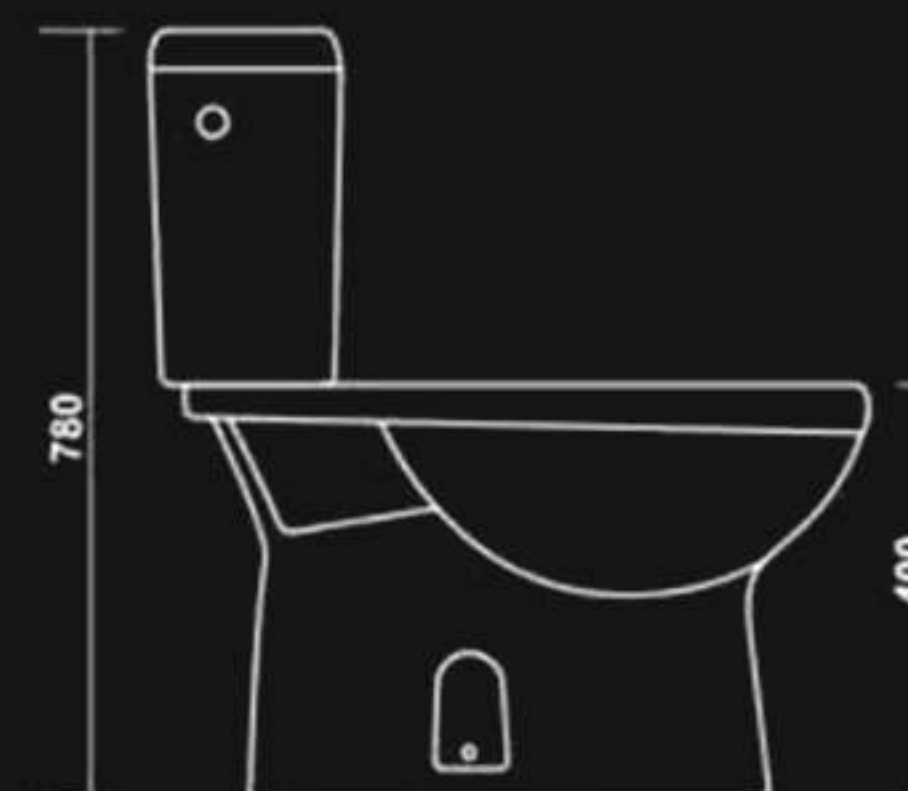

Height : 780 mm
Length : 400 mm
Width : 670 mm

Approx Weight : 31 KG

Cistern - AB ☒ BC ☒ CD ☐

Colour - ☐ W ☐ I