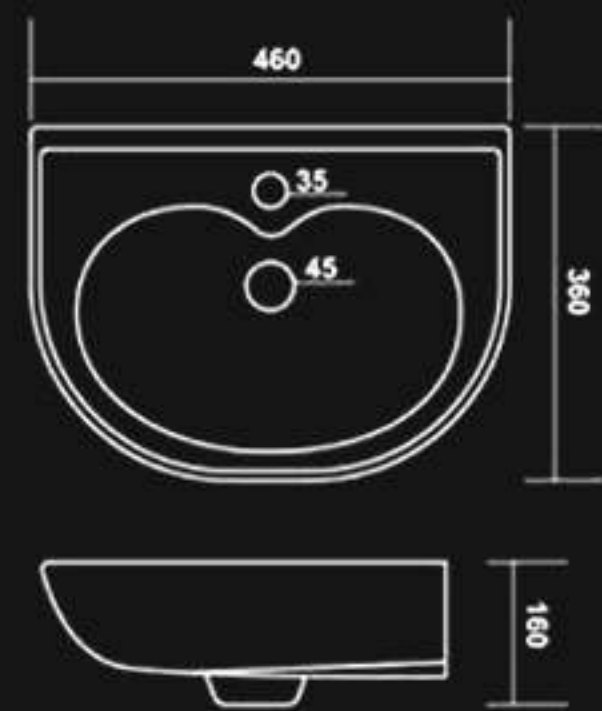

Prime 18 x 14

Approx Weight : 8 KG

Height : 160 mm
Length : 360 mm
Width : 460 mm