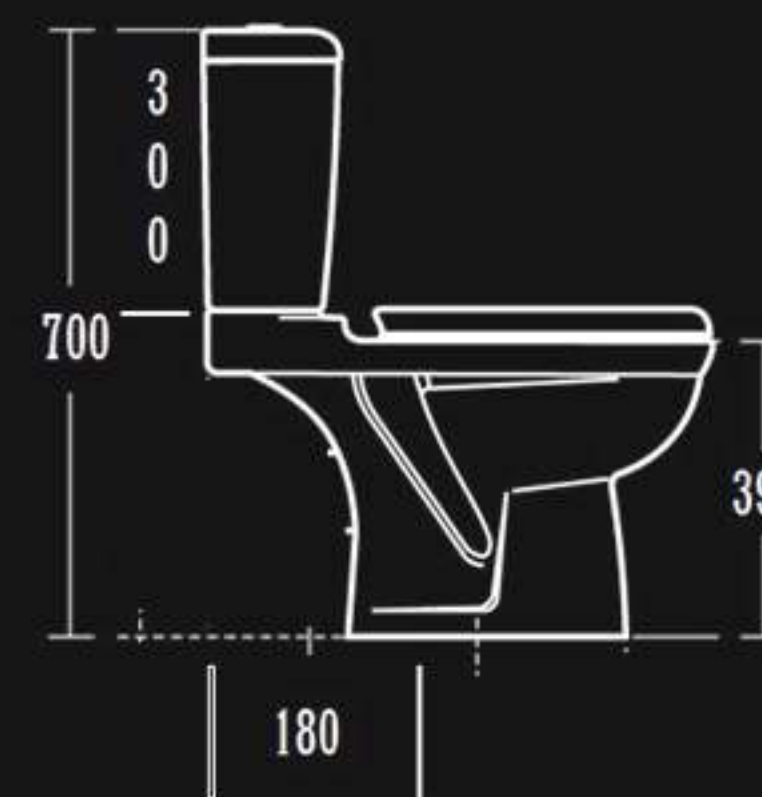

Colour - W I

Barocco "P"

Height : 760 mm

Length : 390 mm

Width : 670 mm

Approx Weight : 31 KG

Cistern - AB BC CD

Colour - W I

Height : 780 mm
Length : 400 mm
Width : 670 mm

Approx Weight : 31 KG

Cistern - AB BC CD

Colour - W I

Spanish "S"

Height : 780 mm
Length : 400 mm
Width : 670 mm

Approx Weight : 31 KG

Cistern - AB BC CD

Colour - W I

Two piece

Matrix "S"

Height : 765 mm

Length : 370 mm

Width : 635 mm

Approx Weight : 33 KG

Cistern - AB BC CD

Colour - W

Perry "S"

Height : 700 mm

Length : 395 mm

Width : 620 mm

Approx Weight : 37 KG

Cistern - AB BC CD

Colour - W I