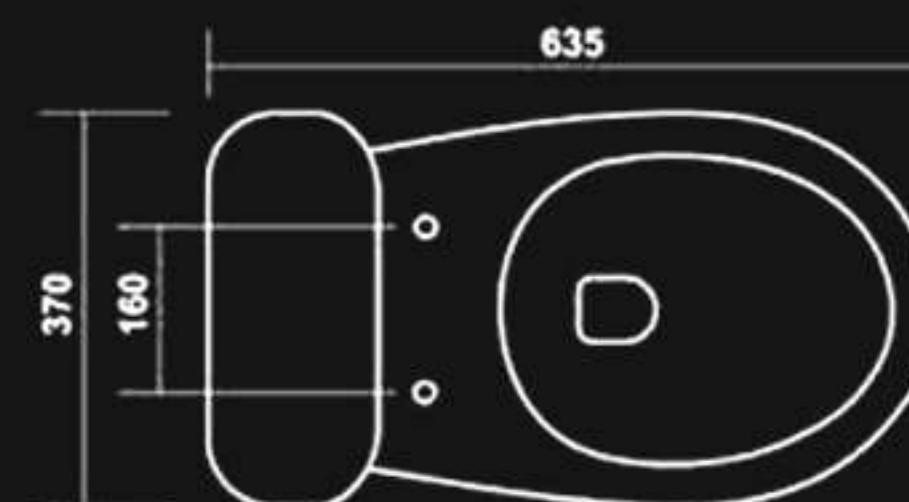

Height : 780 mm
Length : 400 mm
Width : 670 mm

Approx Weight : 31 KG

Cistern - AB BC CD

Colour - W I

Spanish "S"

Height : 780 mm
Length : 400 mm
Width : 670 mm

Approx Weight : 31 KG

Cistern - AB BC CD

Colour - W I

Two piece

Matrix "S"

Height : 765 mm

Length : 370 mm

Width : 635 mm

Approx Weight : 33 KG

Cistern - AB BC CD

Colour - W

Perry "S"

Height : 700 mm

Length : 395 mm

Width : 620 mm

Approx Weight : 37 KG

Cistern - AB BC CD

Colour - W I