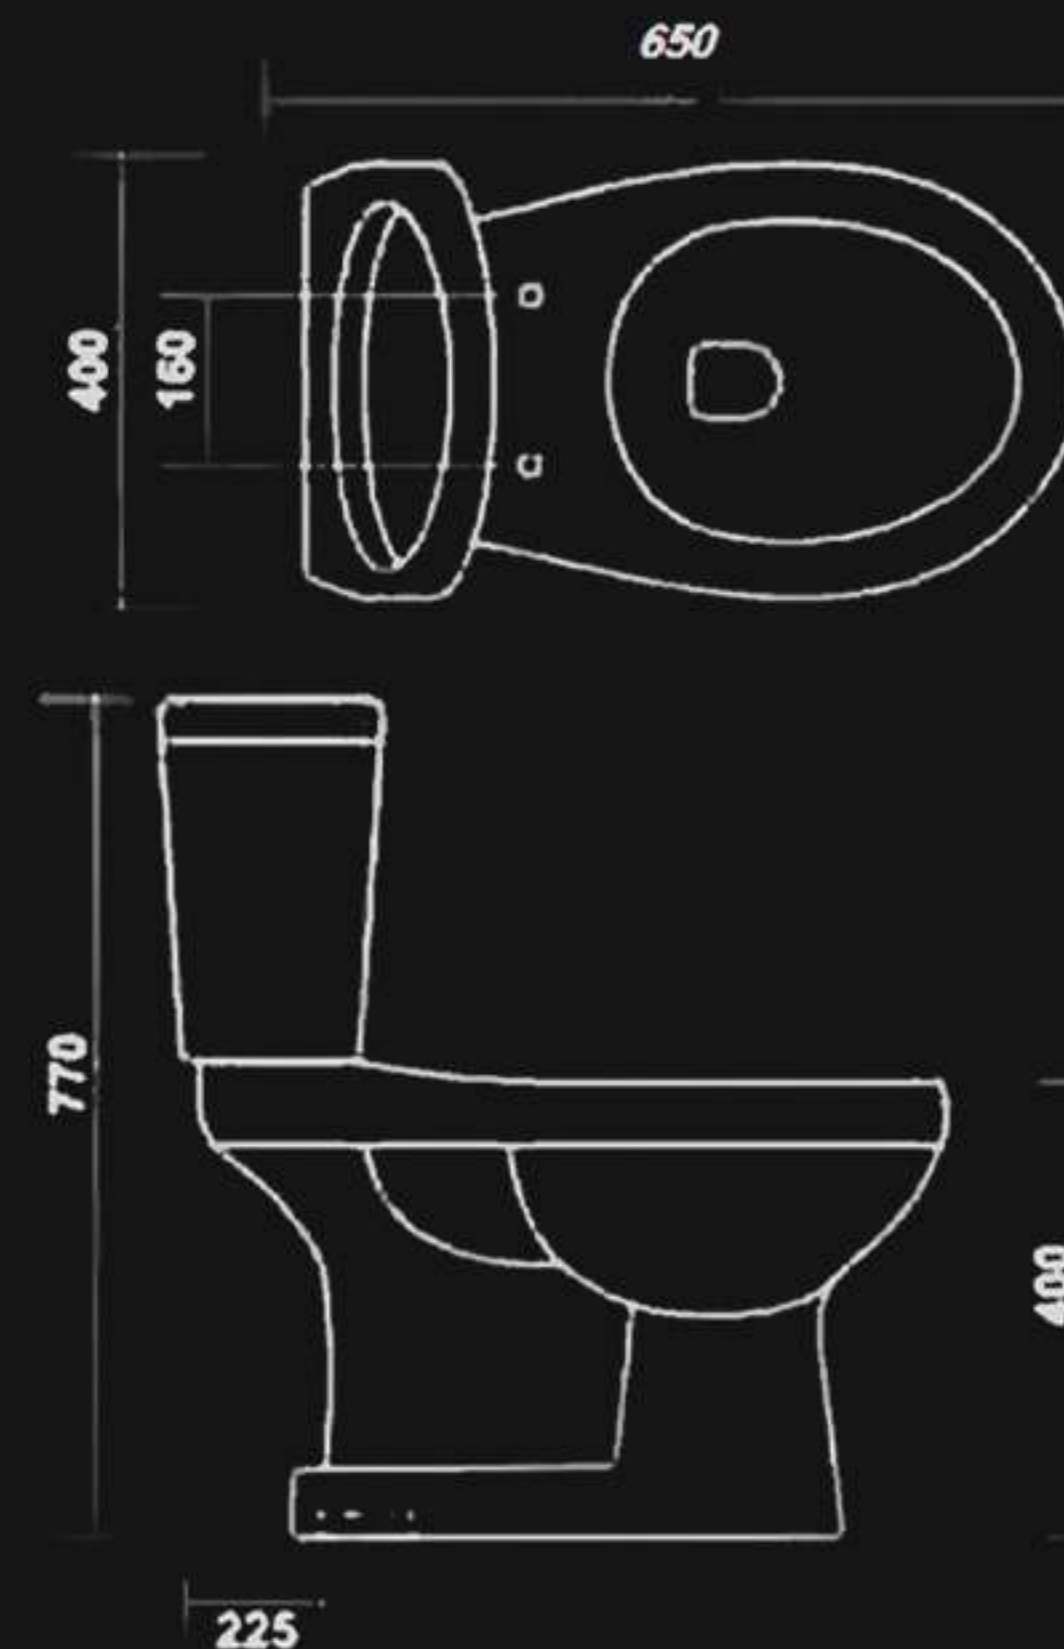

Dyna E.W.C "S" trap
Size : 470 x 360 x 410 mm
Weight : 13.5 KG

EWC "P" trap
Size : 460 x 355 x 390 mm
Weight : 13.5 KG

water closet.

EWC "S" trap
Size : 460 x 355 x 390 mm
Weight : 13.5 KG

Alex
Two
Piece
“S” “P”

Height : 755 mm
Length : 295 mm
Width : 615 mm

Approx Weight : 35 KG

Cistern - AB BC CD

Colour - W I

Aqua
Two
Piece
“S” “P”

Height : 770 mm
Length : 400 mm
Width : 650 mm

Approx Weight : 33 KG

Cistern - AB BC CD

Colour - W I

Astina "S"

Two piece

Height : 785 mm

Length : 380 mm

Width : 665 mm

Approx Weight : 31 KG

Cistern - AB BC CD

Colour - W I

Barocco "P"

Height : 760 mm

Length : 390 mm

Width : 670 mm

Approx Weight : 31 KG

Cistern - AB BC CD

Colour - W I