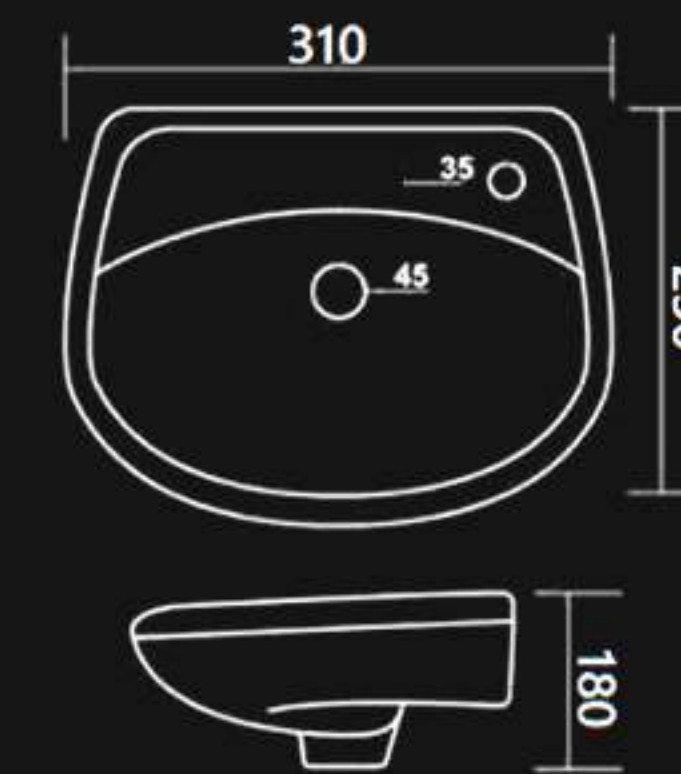

Model - Mercury
Dual Flush Toilet Plastic Cistern (SP)
with side handle button
Color : White
Flushing : Dual Flush, 3L/6L, Max : 8L

12 x 9 Approx Weight : 7 KG

Height : 180 mm
Length : 310 mm
Width : 230 mm

14 x 11 (side) Approx Weight : 7 KG

Height : 180 mm
Length : 310 mm
Width : 370 mm

14 x 11 (Center) Approx Weight : 7 KG

Height : 180 mm
Length : 310 mm
Width : 370 mm

18 x 13 (Round) Approx Weight : 7.5 KG